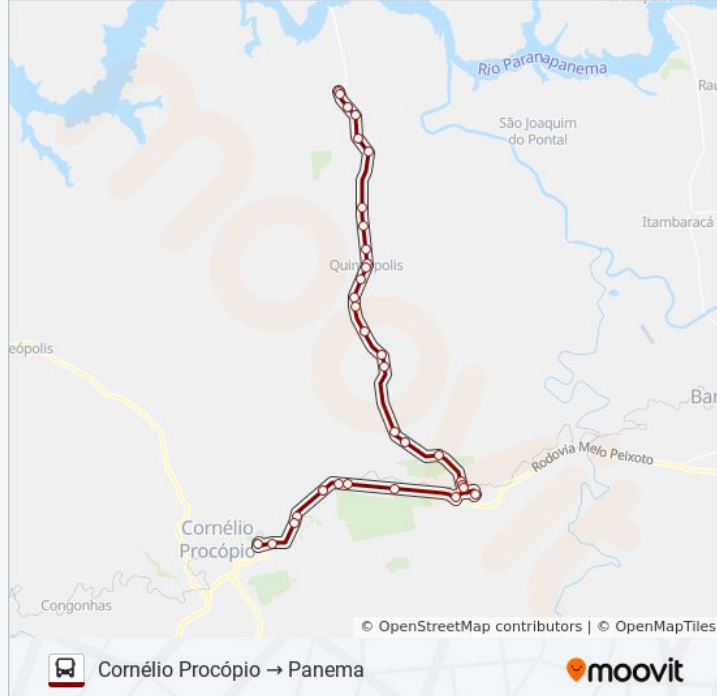

Rodovia Pr 518 (Primo Bassi)

Rodovia Pr 518 (Primo Bassi)

Rodovia Pr 518 (Primo Bassi)

Terminal Rodoviário Do Distrito De Quinzópolis

Rodovia Pr 518 (Primo Bassi)

Rodovia Pr 518 (Primo Bassi) - Água Do Óleo

Rodovia Pr 518 (Primo Bassi) - São Jerônimo

Rodovia Pr 518 (Primo Bassi)

Rodovia Pr 518 (Primo Bassi)

Rodovia Pr 518 (Primo Bassi)

Rodovia Pr 518 (Primo Bassi)

Rodovia Pr 518 (Primo Bassi), 130

Terminal Rodoviário Do Distrito De Panema

Sentido: Panema → Cornélio Procópio

34 pontos

[VER OS HORÁRIOS DA LINHA](#)

Terminal Rodoviário Do Distrito De Panema

Rodovia Pr 518 (Primo Bassi), 130

Rodovia Pr 518 (Primo Bassi)

Rodovia Pr 518 (Primo Bassi)

Rodovia Pr 518 (Primo Bassi)

Rodovia Pr 518 (Primo Bassi)

Rodovia Pr 518 (Primo Bassi) - São Jerônimo

Rodovia Pr 518 (Primo Bassi) - Água Do Óleo

Rodovia Pr 518 (Primo Bassi)

Terminal Rodoviário Do Distrito De Quinzópolis