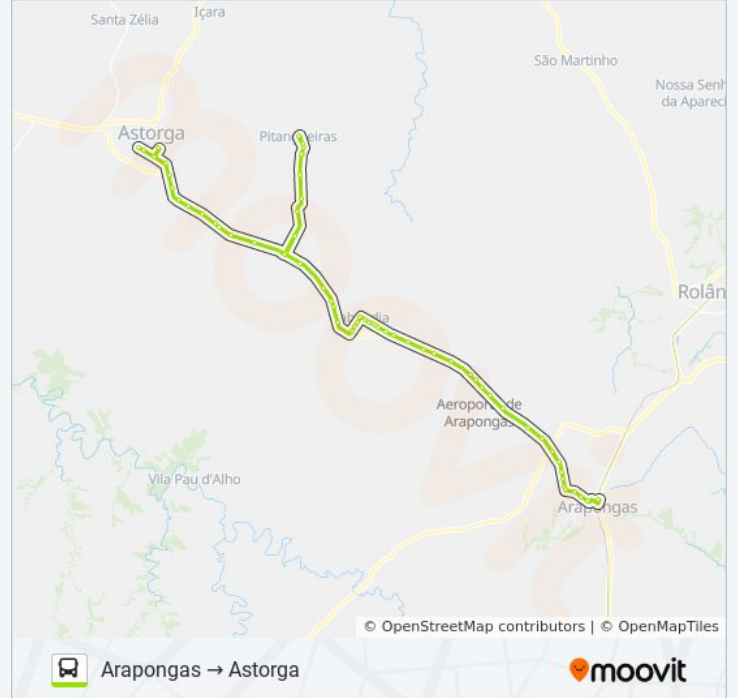

Av. Central, 273

Terminal Rodoviário Pitangueiras

Av. Central, 273

Av. Central - Seringueira

Rodovia Pr 547

Rodovia Pr 547 - Parque Aquático Pôr Do Sol

Rodovia Pr 547

Rodovia Pr 547

Rodovia Pr 547

Rodovia Pr 547 - Trevo De Pitangueiras

Rodovia Pr 218 - Chácara Real

Rodovia Pr 218 - Km 248

Rodovia Pr 218 - Motel Queens

Rodovia Pr 218 - Estância Boa Vista

Rodovia Pr 218 - Clube Dos 50

Rodovia Pr 218 - Colégio Agrícola

Rodovia Pr 218

Rodovia Pr 218 - Agro Vive

Av. Rio De Janeiro - Posto Nova

Rua Beija Flôr, 51

Rua Beija Flôr, 596

Terminal Rodoviário Astorga

Rua Beija Flôr, 1

Praça Do Barco