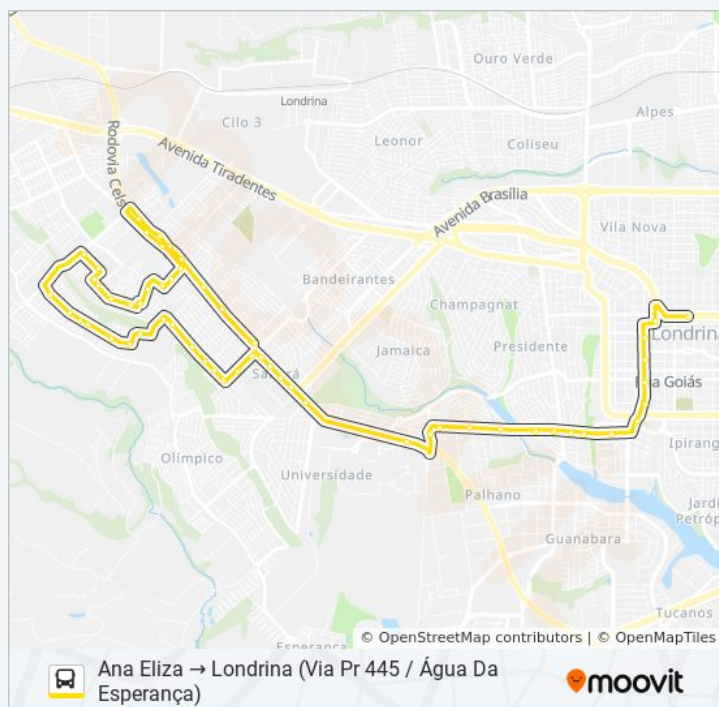

Rua Barão Do Cerro Azul, 694

Rua Barão Do Cerro Azul, 862

Domingo	Fora de Operação
Segunda-feira	05:35
Terça-feira	05:35
Quarta-feira	05:35
Quinta-feira	05:35
Sexta-feira	05:35
Sábado	Fora de Operação

Informações da linha de ônibus 1905 LONDRINA / JARDIM ANA ELIZA

Sentido: Ana Eliza → Londrina (Via Pr 445 / Água Da Esperança)

Paradas: 57

Duração da viagem: 50 min

Resumo da linha:

Rua Barão Do Cerro Azul, 1033

Rua Marechal Hermes Da Fonseca, 371

Rua Marechal Hermes Da Fonseca, 115