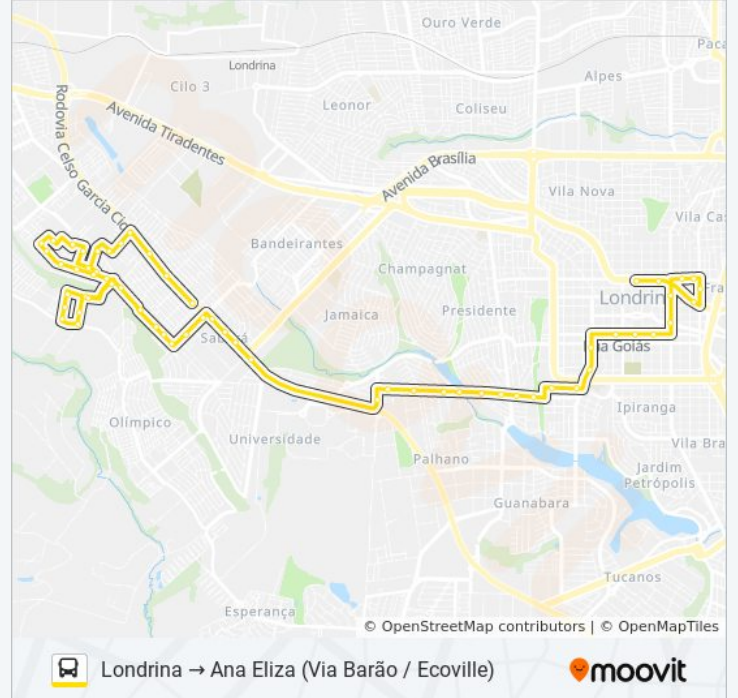

Rua Humaitá, 808

Rua Prefeito Faria Lima, 84

Rua Prefeito Faria Lima, 400

Rua Prefeito Faria Lima, 666

Rua Prefeito Faria Lima, 860

Rua Prefeito Faria Lima, 1350

Rua Prefeito Faria Lima, 1650

Avenida Aniceto Espiga, 332

Marginal Rodovia Pr 445, 1050 - Cativa

Rua Roberto Romanelli, 677

Marginal Rodovia Pr 445, 335 - Jmc Refrigeração

Marginal Rodovia Pr 445, 123 - Lumine Vidros

Rua Marechal Hermes Da Fonseca, 74

Rua Marechal Hermes Da Fonseca, 368

Rua Barão Do Cerro Azul, 1033

Rua Barão Do Cerro Azul, 879

Rua Barão Do Cerro Azul, 721

Rua Barão Do Cerro Azul, 417

Rua Barão Do Cerro Azul, 45

Rua Mar Mediterrâneo

Rua Mar Mediterrâneo, 535

Rua Mar Negro, 171

Rua Mar Negro, 15b

Rua Mar Báltico, 52

Rua Mar Báltico, 166

Rua Mar Báltico, 384

Rua Mar Mediterrâneo, 535

Rua Mar Mediterrâneo

Rua Antonina, 5

Rua Guaira, 154

Rua Guaira, 282

Rua Flor De Natal, 204

Rua Luiz Gonzaga, 365