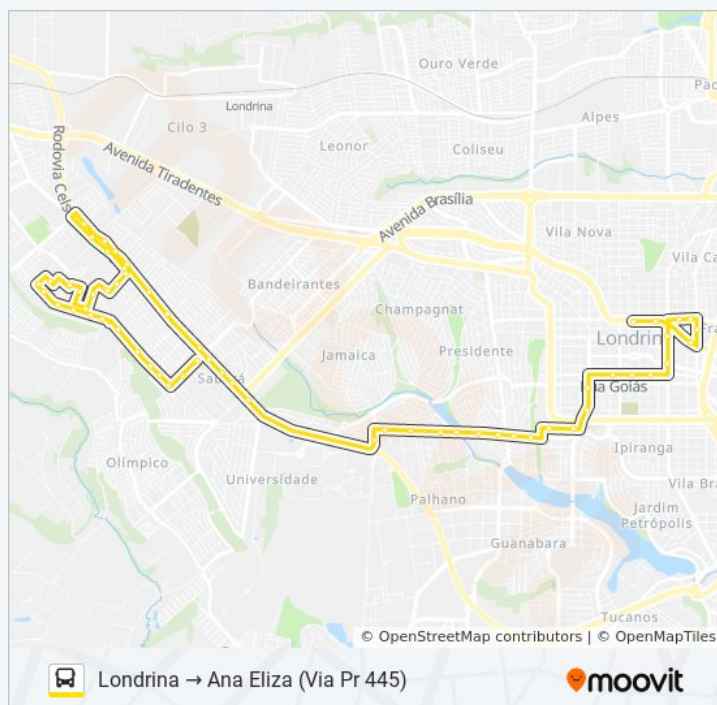

Sentido: Londrina → Ana Eliza (Via Pr 445)

Paradas: 59

Duração da viagem: 50 min

Resumo da linha:

Rua Fóz Do Iguacú, 30

Rua Fóz Do Iguacú, 230

Rua Cianorte, 224

Rua Das Rosas, 213