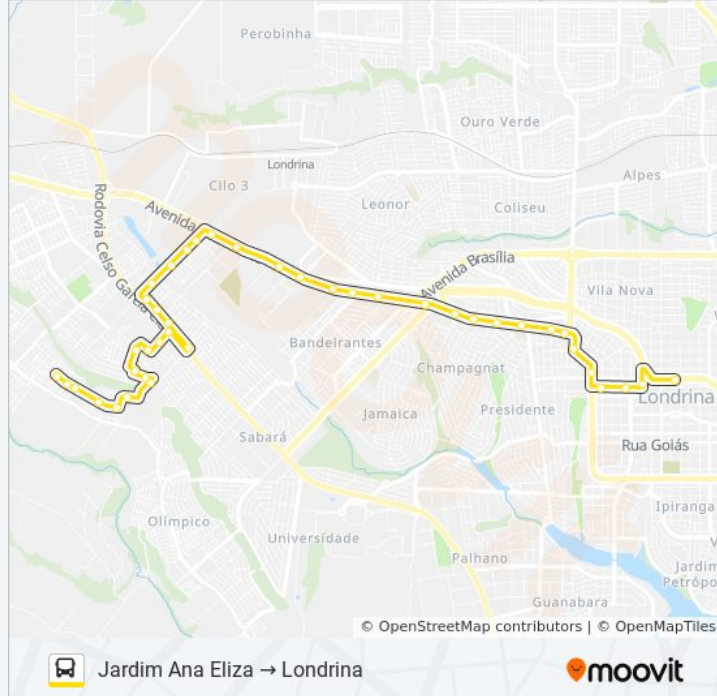

Sentido: Ana Eliza → Londrina

41 pontos

[VER OS HORÁRIOS DA LINHA](#)

Rua Oceano Pacífico, 41
Rua Oceano Pacífico, 1339
Rua Oceano Pacífico, 351
Rua Oceano Pacífico, 813
Rua Oceano Pacífico, 577
Rua Mar Mediterrâneo, 535
Rua Mar Mediterrâneo
Rua Antonina, 5
Rua Guaira, 154
Rua Das Rosas, 224
Rua Cianorte, 161
Rua Fóz Do Iguacú, 235
Rua Fóz Do Iguacú, 10
Marginal Rodovia Pr 445, 2451 - Trincheira Posto Cid
Marginal Rodovia Pr 445, 2117 - Atacado Regina
Rodovia Pr 445, 1837
Marginal Rodovia Pr 445, 1667 - Rodoplus
Rua Londrina, 1224
Rua Deputado Ardinial Ribas
Rua Deputado Ardinial Ribas, 351

Avenida Tiradentes, 1241

Avenida Tiradentes, 979

Avenida Tiradentes, 539 - Colégio Marista

Avenida Tiradentes, 229

Avenida Tiradentes, 53

Avenida Juscelino Kubitscheck, 170

Avenida Juscelino Kubitscheck, 612

Rua Benjamin Constant, 1941

Rua Quintino Bocaiúva, 255

Rua Prefeito Hugo Cabral, 201

Terminal Londrina (Til Transportes)

Sentido: Londrina → Ana Eliza

52 pontos

[VER OS HORÁRIOS DA LINHA](#)

Terminal Londrina (Til Transportes)

Avenida Arcebispo Dom Geraldo Fernandes, 801

Rua Jacobe Bartolomeu Minatti, 249

Avenida Jorge Casoni, 1922 - Terminal Rodoviário Londrina

Rua Acre, 80

Rua Acre, 150

Terminal Londrina (Til Transportes)

Horários da linha de ônibus 1908 LONDRINA / ANA ELIZA (VIA CACIQUE)