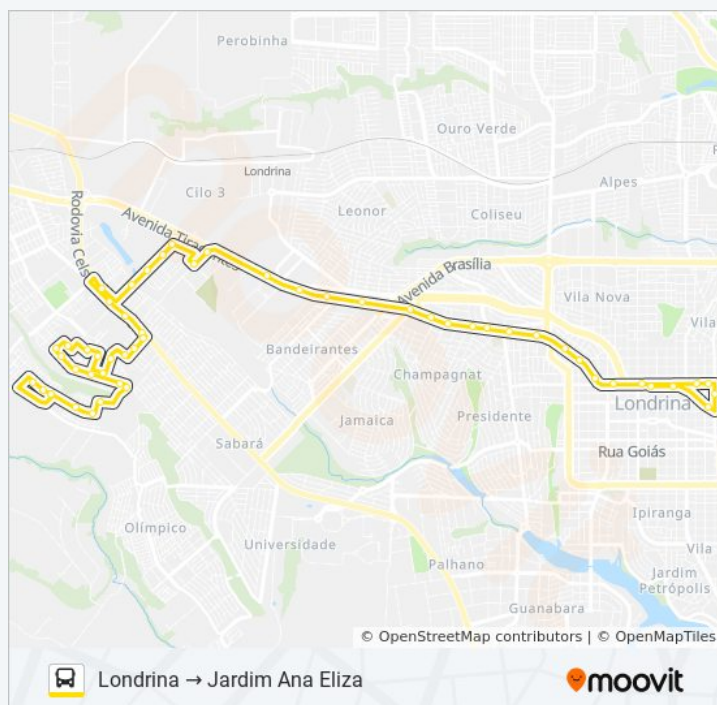

Avenida Arcebispo Dom Geraldo Fernandes, 801

Rua Jacobe Bartolomeu Minatti, 249

Avenida Jorge Casoni, 1922 - Terminal Rodoviário Londrina

Rua Acre, 80

Rua Acre, 150

Terminal Londrina (Til Transportes)

Horários da linha de ônibus 1908 LONDRINA / ANA ELIZA (VIA CACIQUE)

Rua Fernando De Noronha, 182

Rua Quintino Bocaiúva, 460

Rua Quintino Bocaiúva, 822

Rua Quintino Bocaiúva, 1102

Avenida Tiradentes, 122

Avenida Tiradentes, 402

Avenida Tiradentes, 838

Avenida Tiradentes, 978

Rua Luiz Gonzaga, 365

Rua Londrina Esporte Clube, 416

Informações da linha de ônibus 1908 LONDRINA / ANA ELIZA (VIA CACIQUE)

Sentido: Londrina → Ana Eliza

Paradas: 52

Duração da viagem: 40 min

Resumo da linha:

Rua Oceano Pacífico, 812

Rua Oceano Pacífico, 41

Rua Oceano Pacífico, 1339

Rua Oceano Pacífico, 351

Os horários e os mapas do itinerário da linha de ônibus 1908 LONDRINA / ANA ELIZA (VIA CACIQUE) estão disponíveis, no formato PDF offline, no site: moovitapp.com. Use o [Moovit App](#) e viaje de transporte público por Londrina! Com o Moovit você poderá ver os horários em tempo real dos ônibus, trem e metrô, e receber direções passo a passo durante todo o percurso!