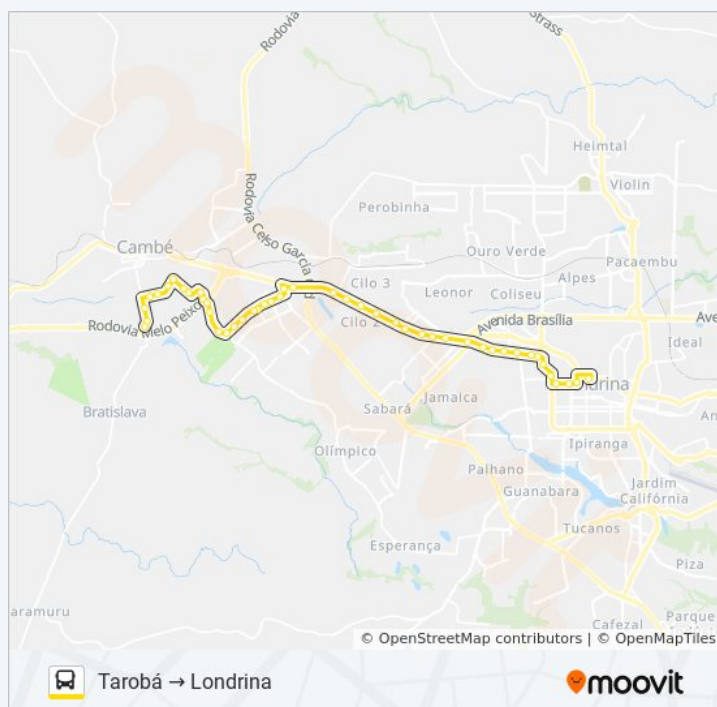

Avenida José Afonso Dos Santos, 166

Avenida José Afonso Dos Santos, 374

Avenida José Afonso Dos Santos, 602

Rua Rio Tietê, 626

Rua Rio Paraná, 790

Rua Rio Paraná, 809

Rua Rio Paraná, 423

Rua Taubaté, 412

Rua Rio Amazonas, 322

Rua Rio Amazonas, 576

Avenida Gabriel Freceiro De Miranda, 13

Rodovia Br 369, 367 - Eletro Solda Paranaense

Avenida Tiradentes, 6640

Avenida Tiradentes, 12186

Avenida Tiradentes, 5727

Avenida Tiradentes, 5257

Avenida Tiradentes, 4505

Horários da linha de ônibus 1918 LONDRINA / JARDIM TAROBÁ

Tabela de horários sentido Tarobá → Londrina

Domingo	Fora de Operação
Segunda-feira	05:20 - 19:10
Terça-feira	05:20 - 19:10
Quarta-feira	05:20 - 19:10
Quinta-feira	05:20 - 19:10
Sexta-feira	05:20 - 19:10
Sábado	06:00 - 07:20

Informações da linha de ônibus 1918 LONDRINA / JARDIM TAROBÁ

Sentido: Tarobá → Londrina

Paradas: 46

Duração da viagem: 40 min

Resumo da linha:

Avenida Tiradentes, 4201

Avenida Tiradentes, 3165

Avenida Tiradentes, 2801