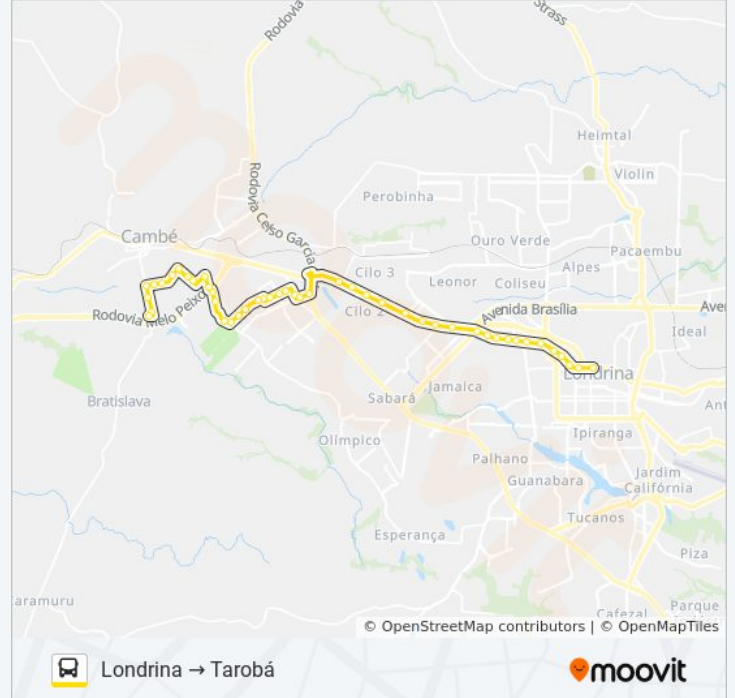

Avenida Gabriel Freceiro De Miranda, 619

Avenida José Afonso Dos Santos, 166

Avenida José Afonso Dos Santos, 374

Avenida José Afonso Dos Santos, 602

Rua Rio Pirapó, 21 - Jardim Santo Amaro

Rua Rio Pirapó, 152

Rua Genésio Geraldo Dos Santos, 29

Rua Itamaraty, 697

Rua Itamaraty, 559

Rua Itamaraty, 602

Rua Brasília, 702 - - Ponto De Regulagem De Horário

Rua Santos, 389

Rua Santos, 179

Rua Santos, 022

Avenida Brasil, 1336 - Terminal Rodoviário De Cambé

Avenida Brasil, 1768

Rua Otto Muller, 122

Sentido: Londrina → Tarobá (Via Santo Amaro)

63 pontos

[VER OS HORÁRIOS DA LINHA](#)

Terminal Londrina (Til Transportes)

Horários da linha de ônibus 1918 LONDRINA / JARDIM TAROBÁ

Tabela de horários sentido Londrina → Tarobá (Via Santo Amaro)

Domingo

Fora de Operação

Avenida Arcebispo Dom Geraldo Fernandes, 801

Rua Jacobe Bartolomeu Minatti, 249