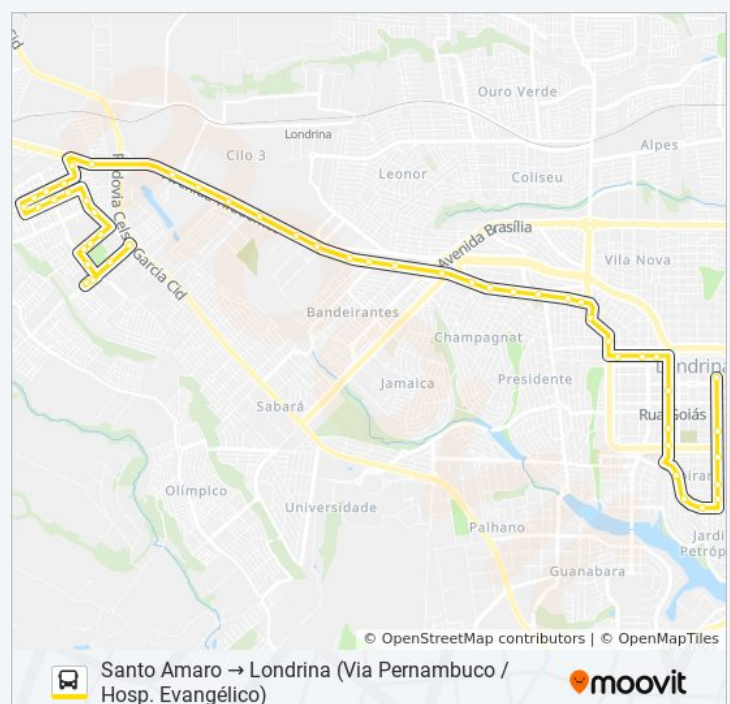

Sentido: Santo Amaro → Londrina (Via Pernambuco / Hosp. Evangélico)

51 pontos

[VER OS HORÁRIOS DA LINHA](#)

Avenida Gabriel Freceiro De Miranda, 1154

Avenida Pedro Viriato P. De Souza, 312

Avenida Pedro Viriato P. De Souza, 398

Avenida Pedro Viriato P. De Souza, 476

Rua Humberto Moreschi, 395

Rua Bento Munhoz Da Rocha Neto, 92

Rua Bento Munhoz Da Rocha Neto, 136

Rua Bento Munhoz Da Rocha Neto, 352

Avenida Gabriel Freceiro De Miranda, 803

Avenida Gabriel Freceiro De Miranda, 619

Avenida José Afonso Dos Santos, 166

Avenida José Afonso Dos Santos, 374

Avenida José Afonso Dos Santos, 602

Rua Rio Pirapó, 21 - Jardim Santo Amaro

Rua Rio Amazonas, 134

Rua Rio Amazonas, 322

Rua Rio Amazonas, 576

Avenida Gabriel Freceiro De Miranda, 13

Rodovia Br 369, 367 - Eletro Solda Paranaense

Avenida Tiradentes, 6640

Avenida Tiradentes, 12186

Avenida Tiradentes, 5727

Avenida Tiradentes, 5257

Avenida Tiradentes, 4505

Avenida Tiradentes, 4201

Horários da linha de ônibus 1902 LONDRINA / JARDIM SANTO AMARO

Tabela de horários sentido Santo Amaro → Londrina (Via Pernambuco / Hosp. Evangélico)

Domingo	Fora de Operação
Segunda-feira	06:45
Terça-feira	06:45
Quarta-feira	06:45
Quinta-feira	06:45
Sexta-feira	06:45
Sábado	Fora de Operação

Informações da linha de ônibus 1902 LONDRINA / JARDIM SANTO AMARO

Sentido: Santo Amaro → Londrina (Via Pernambuco / Hosp. Evangélico)

Paradas: 51

Duração da viagem: 60 min

Resumo da linha: