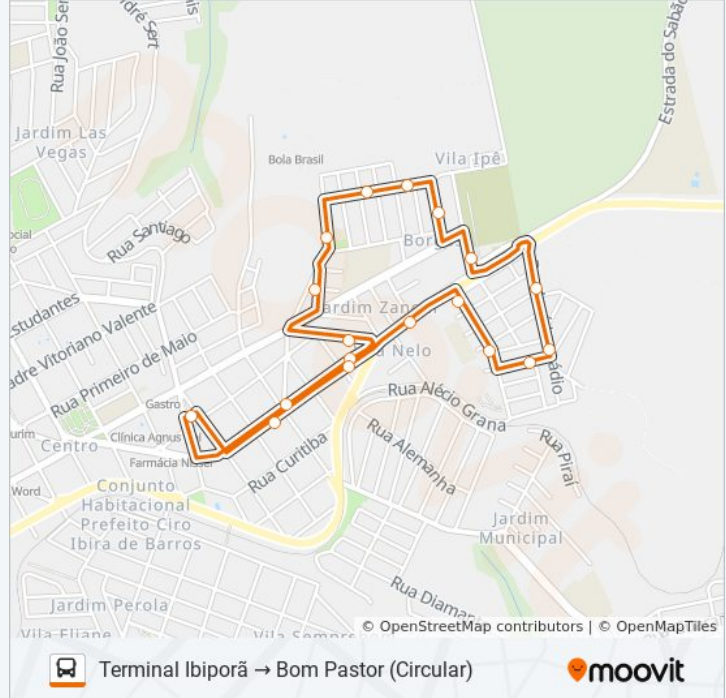

19 pontos

[VER OS HORÁRIOS DA LINHA](#)

Terminal Ibiporã

Avenida Paraná, 618

Avenida Paraná, 984

Rodovia Br 369 - Garagem Til

Rua Doutor Paulo Bueno 44

Rua Doutor Paulo Bueno, 192

Rua Orlando Pelison, 149

Rua Professor José Leocádio, 303

Rua Professor José Leocádio, 109 - Jd. Bom Pastor

Rua Da Saudade, 28

Rua Aparecido Antônio De Deus, 61

Rua Armando Trevisane, 227

Rua Armando Trevisane, 144

Rua Adolfo Gnan,10

Rua João B Pelincer, 72

Rua Pedro Peliser, 210

Avenida Paraná, 1011

Avenida Paraná, 729

Horários da linha de ônibus 1960 BOM PASTOR / KENNEDY

Tabela de horários sentido Terminal Ibiporã → Bom Pastor (Circular)

Sentido: Terminal Ibiporã → Bom Pastor / Apae (Circular)

20 pontos

[VER OS HORÁRIOS DA LINHA](#)

Terminal Ibiporã

Avenida Paraná, 618

Avenida Paraná, 984

Rodovia Br 369 - Garagem Til

Rua Doutor Paulo Bueno 44