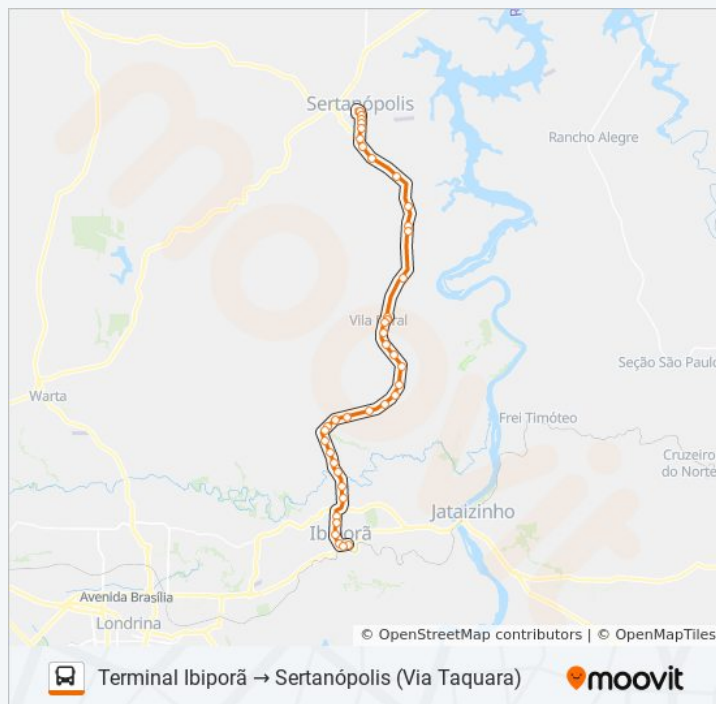

Rodovia Pr 090

Rodovia Pr 090 - Cocamar

Rodovia Pr 090 - Agroterra

Rodovia Pr 090 - Seara

Rodovia Pr 090 - Belagricola

Rodovia Pr 090

Rodovia Pr 090 - Semegrão

Rodovia Pr 090

Rodovia Pr 090

Rodovia Pr 090

Rodovia Pr 090 - Frigorífico Fattoria

Rodovia Pr 090

Marginal Rodovia Pr 090 - Taquara Do Reino

Rua Ibiporã - Taquara Do Reino

Rodovia Pr 090 - Taquara Do Reino

Rodovia Pr 090

Rodovia Pr 090

Rodovia Pr 090

Rodovia Pr 090

Rodovia Pr 090

Rodovia Pr 090 - Aterro Sanitário

Rodovia Pr 090

Rodovia Pr 090 - Estrada João Razzaboni

Rua São Paulo, 80

Rua São Paulo, 140

Rua São Paulo, 392

Rua São Paulo, 537

Terminal Rodoviário Sertanópolis

Sentido: Terminal Ibiporã → Taquara Do Reino

26 pontos

[VER OS HORÁRIOS DA LINHA](#)

Horários da linha de ônibus 1964