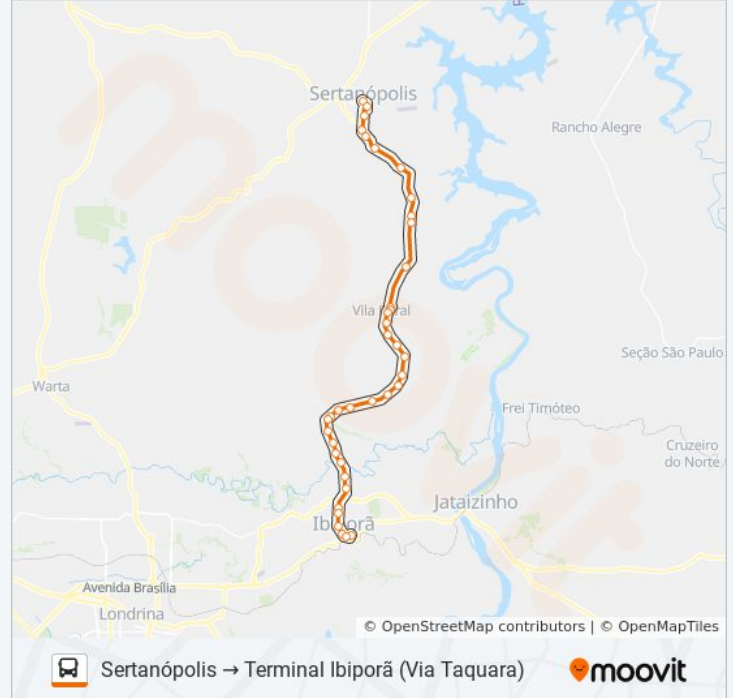

Rodovia Pr 090 - Semegrão

Rodovia Pr 090

Rodovia Pr 090 - Belagricola

Rodovia Pr 090 - Seara

Rodovia Pr 090 - Agroterra

Rodovia Pr 090 - Cocamar

Rodovia Pr 090

Rodovia Pr 090 - De Sangosse Agroquímica

Rodovia Pr 090 - Concórdia Country Club

Rodovia Pr 090

Rodovia Pr 090

Rodovia Pr 090 - Winy Do Brasil

Rodovia Pr 090 - Frigorífico Rainha Da Paz

Rua 19 De Dezembro, 1663

Rua 19 De Dezembro, 1475

Rua 19 De Dezembro, 757

Rua 19 De Dezembro, 337

Avenida Paraná, 40

Terminal Ibiporã

Sentido: Taquara Do Reino → Terminal Ibiporã

26 pontos

[VER OS HORÁRIOS DA LINHA](#)

Rua Ibiporã - Taquara Do Reino

Marginal Rodovia Pr 090 - Taquara Do Reino

Rodovia Pr 090

Rodovia Pr 090 - Winy Do Brasil

Rodovia Pr 090 - Frigorífico Rainha Da Paz

Rua 19 De Dezembro, 1663

Rua 19 De Dezembro, 1475

Rua 19 De Dezembro, 757

Rua 19 De Dezembro, 337

Avenida Paraná, 40