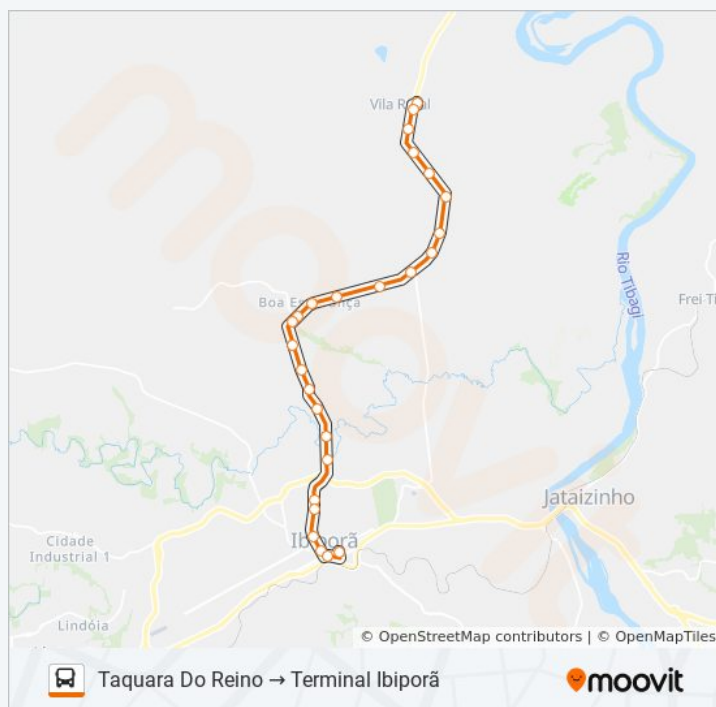

Rua 19 De Dezembro, 337

Avenida Paraná, 40

Terminal Ibiporã

Sentido: Taquara Do Reino → Terminal Ibiporã

26 pontos

[VER OS HORÁRIOS DA LINHA](#)

Rua Ibiporã - Taquara Do Reino

Marginal Rodovia Pr 090 - Taquara Do Reino

Rodovia Pr 090

Rodovia Pr 090 - Winy Do Brasil

Rodovia Pr 090 - Frigorífico Rainha Da Paz

Rua 19 De Dezembro, 1663

Rua 19 De Dezembro, 1475

Rua 19 De Dezembro, 757

Rua 19 De Dezembro, 337

Avenida Paraná, 40

Terminal Ibiporã

Informações da linha de ônibus 1964 SERTANÓPOLIS / TAQUARA DO REINO

Sentido: Taquara Do Reino → Terminal Ibiporã

Paradas: 26

Duração da viagem: 20 min

Resumo da linha:

Sentido: Terminal Ibiporã → Sertanópolis (Via Taquara)

40 pontos

[VER OS HORÁRIOS DA LINHA](#)

Terminal Ibiporã

Avenida Paraná, 33

Rua 19 De Dezembro, 294

Rua 19 De Dezembro, 874

Rua 19 De Dezembro, 1478

Rua 19 De Dezembro, 1830