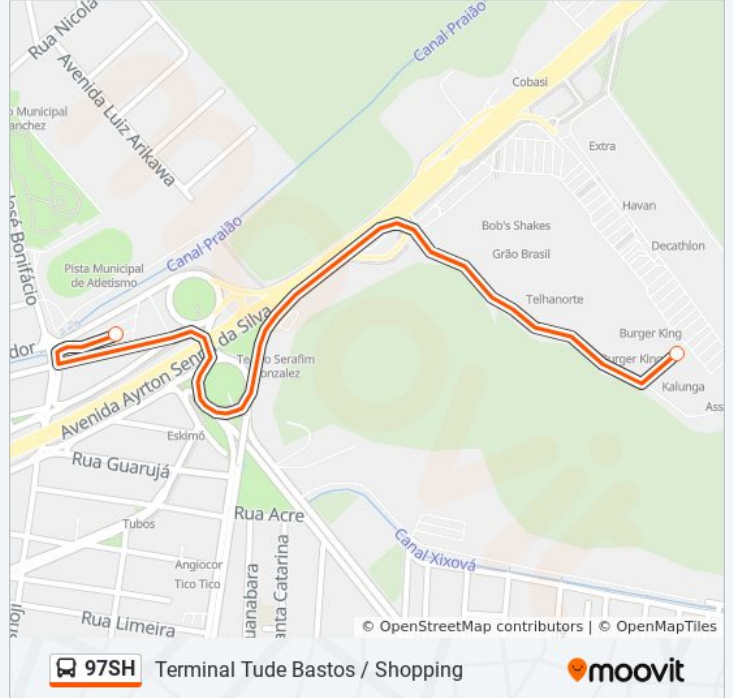

97SH

Terminal Tude Bastos / Shopping

VER NA WEB

A linha de ônibus 97SH | (Terminal Tude Bastos / Shopping) tem 2 itinerários.

(1) Shopping: 00:19 - 23:48(2) Terminal Tude Bastos: 00:00 - 23:29

Use o aplicativo do Moovit para encontrar a estação de ônibus da linha 97SH mais perto de você e descubra quando chegará a próxima linha de ônibus 97SH.

Sentido: Shopping

2 pontos

[VER OS HORÁRIOS DA LINHA](#)

Terminal Tude Bastos

Litoral Plaza Shopping

Horários da linha de ônibus 97SH

Tabela de horários sentido Shopping

Domingo	00:19 - 23:51
Segunda-feira	00:19 - 23:48
Terça-feira	00:19 - 23:48
Quarta-feira	00:19 - 23:48
Quinta-feira	00:19 - 23:48
Sexta-feira	00:19 - 23:48
Sábado	00:19 - 23:49

Informações da linha de ônibus 97SH**Sentido:** Shopping**Paradas:** 2**Duração da viagem:** 2 min**Resumo da linha:**

Sentido: Terminal Tude Bastos

5 pontos

[VER OS HORÁRIOS DA LINHA](#)

Litoral Plaza Shopping

Av. Ayrton Senna (Distribuição Krill/Makro)

Praça Washington Luís Pereira De Souza

Av. Ayrton Senna (Litoral Plaza Shopping/Supermix)

Terminal Tude Bastos

Horários da linha de ônibus 97SH

Tabela de horários sentido Terminal Tude Bastos