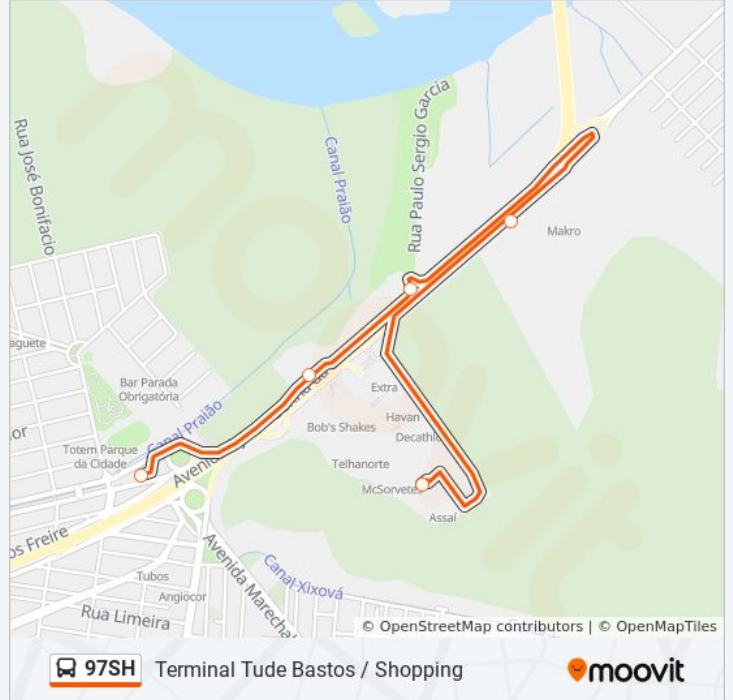

97SH

Terminal Tude Bastos / Shopping

VER NA WEB

A linha de ônibus 97SH | (Terminal Tude Bastos / Shopping) tem 2 itinerários.

(1) Shopping: 00:19 - 23:48(2) Terminal Tude Bastos: 00:00 - 23:29

Use o aplicativo do Moovit para encontrar a estação de ônibus da linha 97SH mais perto de você e descubra quando chegará a próxima linha de ônibus 97SH.

Informações da linha de ônibus 97SH**Sentido:** Shopping**Paradas:** 2**Duração da viagem:** 2 min**Resumo da linha:**

Sentido: Terminal Tude Bastos

5 pontos

[VER OS HORÁRIOS DA LINHA](#)

Litoral Plaza Shopping

Av. Ayrton Senna (Distribuição Krill/Makro)

Praça Washington Luís Pereira De Souza

Av. Ayrton Senna (Litoral Plaza Shopping/Supermix)

Terminal Tude Bastos

Horários da linha de ônibus 97SH

Tabela de horários sentido Terminal Tude Bastos

Sentido: Terminal Tude Bastos

Paradas: 5

Duração da viagem: 6 min

Resumo da linha:

Os horários e os mapas do itinerário da linha de ônibus 97SH estão disponíveis, no formato PDF offline, no site: moovitapp.com. Use o [Moovit App](#) e viaje de transporte público por Praia Grande e Região! Com o Moovit você poderá ver os horários em tempo real dos ônibus, trem e metrô, e receber direções passo a passo durante todo o percurso!