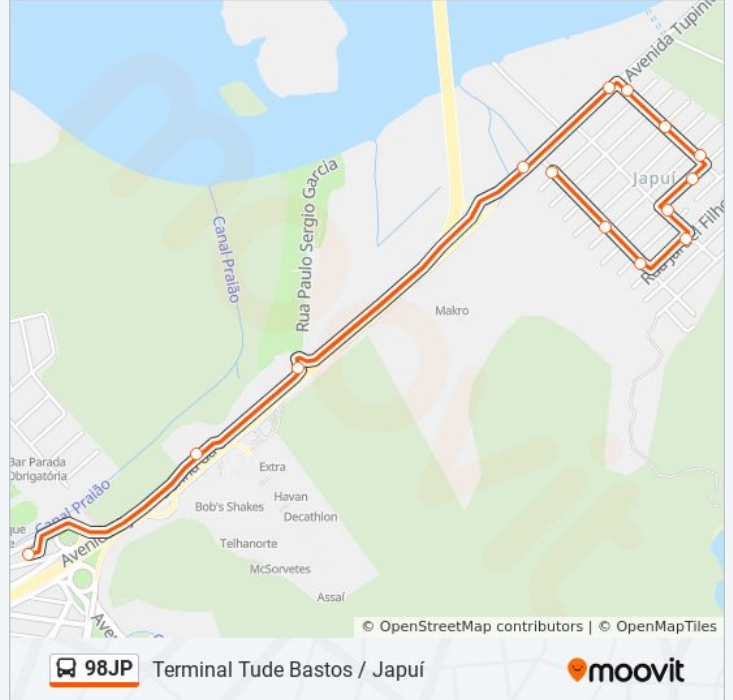

98JP

Terminal Tude Bastos / Japuí

VER NA WEB

A linha de ônibus 98JP | (Terminal Tude Bastos / Japuí) tem 2 itinerários.

(1) Japuí: 00:20 - 23:20(2) Terminal Tude Bastos: 00:24 - 23:24

Use o aplicativo do Moovit para encontrar a estação de ônibus da linha 98JP mais perto de você e descubra quando chegará a próxima linha de ônibus 98JP.

Sentido: Japuí

4 pontos

[VER OS HORÁRIOS DA LINHA](#)

Terminal Tude Bastos

Av. Ayrton Senna (Litoral Plaza Shopping)

Av. Ayrton Senna (Distribuição Krill/Makro)

R. Caetano Cardamone X R. Antônio Fernandes

Horários da linha de ônibus 98JP

Terminal Tude Bastos

Horários da linha de ônibus 98JP

Tabela de horários sentido Terminal Tude Bastos

Domingo	00:24 - 23:54
Segunda-feira	00:24 - 23:24
Terça-feira	00:24 - 23:24
Quarta-feira	00:24 - 23:24
Quinta-feira	00:24 - 23:24
Sexta-feira	00:24 - 23:24
Sábado	00:24 - 23:54

Informações da linha de ônibus 98JP

Sentido: Terminal Tude Bastos

Paradas: 14

Duração da viagem: 9 min

Resumo da linha:

Os horários e os mapas do itinerário da linha de ônibus 98JP estão disponíveis, no formato PDF offline, no site: moovitapp.com. Use o [Moovit App](#) e viaje de transporte público por Praia Grande e Região! Com o Moovit você poderá ver os horários em tempo real dos ônibus, trem e metrô, e receber direções passo a passo durante todo o percurso!