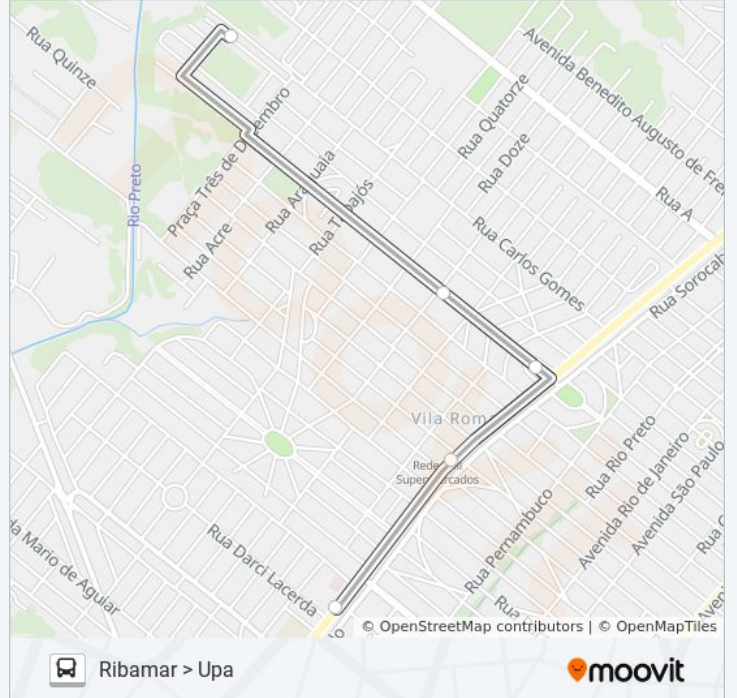

UPA X RIBAMAR

Ribamar > Upa

Use O App

A linha de ônibus UPA X RIBAMAR | (Ribamar > Upa) tem 2 itinerários.

(1) Ribamar > Upa: 05:50 - 23:05(2) Upa > Ribamar: 05:40 - 22:55

Use o aplicativo do Moovit para encontrar a estação de ônibus da linha UPA X RIBAMAR mais perto de você e descubra quando chegará a próxima linha de ônibus UPA X RIBAMAR.

Sentido: Ribamar > Upa

5 pontos

[VER OS HORÁRIOS DA LINHA](#)

Rua Flôr De Maio, 236

Avenida Dom Pedro Ii, 435-499

Avenida Dom Pedro Ii, 243-355

Av. Luciano De Bona (Krill)

R. Teresinha Rodrigues Kalil (Upa/Ame)

Informações da linha de ônibus UPA X RIBAMAR**Sentido:** Ribamar > Upa**Paradas:** 5**Duração da viagem:** 6 min**Resumo da linha:**

Sentido: Upa > Ribamar

2 pontos

[VER OS HORÁRIOS DA LINHA](#)

R. Teresinha Rodrigues Kalil (Upa/Ame)

Informações da linha de ônibus UPA X RIBAMAR

Sentido: Upa > Ribamar

Paradas: 2

Duração da viagem: 3 min

Resumo da linha:

Os horários e os mapas do itinerário da linha de ônibus UPA X RIBAMAR estão disponíveis, no formato PDF offline, no site: moovitapp.com. Use o [Moovit App](#) e viaje de transporte público por Praia Grande e Região! Com o Moovit você poderá ver os horários em tempo real dos ônibus, trem e metrô, e receber direções passo a passo durante todo o percurso!