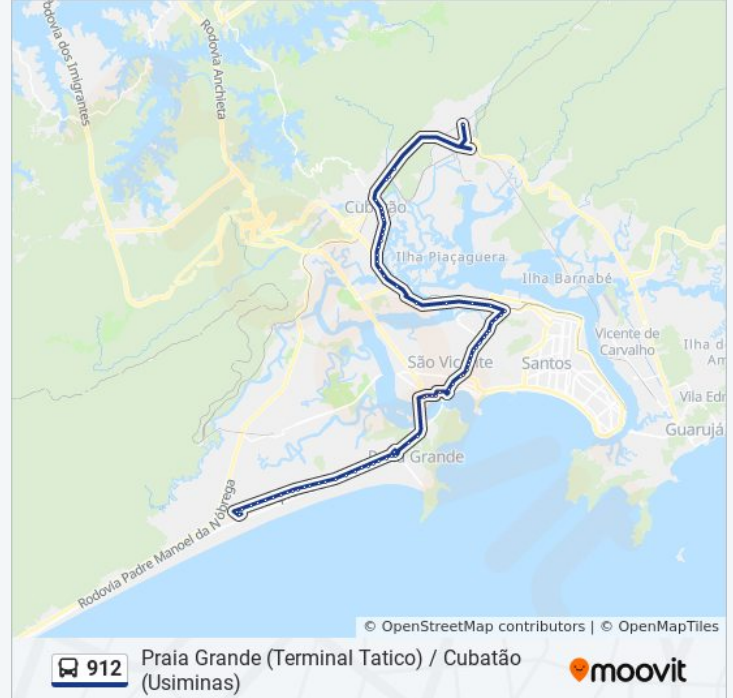

Parada Fernando S. Carneiro (Viaduto 19/Atacadão)

Av. Roberto De A. Vinhas (Viaduto 20)

Parada Antonio Figueroa

Av. Roberto De A. Vinhas (Viaduto 21)

Av. Roberto De A. Vinhas (Viaduto 22)

Rua Guarujá X Av. Pres. Kennedy

Terminal Tude Bastos

Av. Do Trabalhador (Fora Do Terminal Tude Bastos)

Av. Ayrton Senna (Litoral Plaza Shopping)

Av. Ayrton Senna (Distribuição Krill/Makro)

Av. Cap. Luís Antônio Pimenta (Centro De Convenções)

Av. Cap. Luís Antônio Pimenta X Rua Do Estudante

Av. Cap. Luís Antônio Pimenta (Unesp)

Av. Cap. Luís Antônio Pimenta (Bombeiros)

Rua Do Colégio X Rua Visconde De Tamandaré

Rua Do Colégio (Biquinha)

Rua Padre Anchieta X Rua José Bonifácio

Rua Padre Anchieta X Rua João Ramalho

Av. Antonio Emmerich (Assaí)

Av. Antonio Emmerich (Sabesp)

Avenida Antônio Emav. Antonio Emmerich X Rua José Do Patrocínio Emmerich, 832

Av. Antonio Emmerich (Itaú/2º Bil)

Av. Antonio Emmerich X Rua Costa Rêgo

Av. Antonio Emmerich (Tambores)

Av. Nossa Sra. De Fátima (Makro/Igreja Batista)

Av. Nossa Sra. De Fátima X Rua Domingos José Martins

Av. Nossa Sra. De Fátima X Rua Arlindo De Aguiar Jr.

Av. Nossa Sra. De Fátima X Rua Ângelo Martins Melero

Av. Nossa Sra. De Fátima X Rua José Monteiro