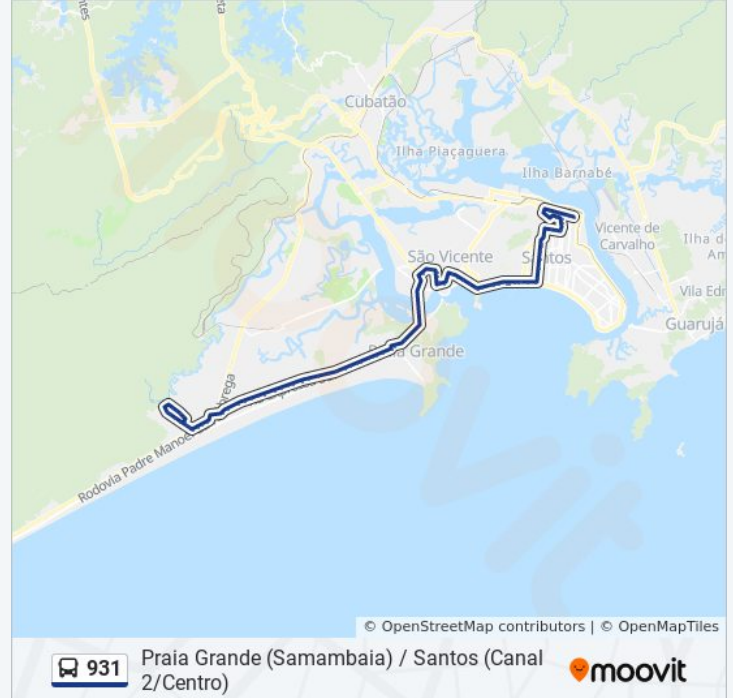

Av. Pres. Wilson (Smart Fit)

Av. Pres. Wilson X Rua Cyra

Av. Pres. Wilson (Parque Roberto Mário Santini)

Av. Pres. Wilson (Enseada Das Orquídeas)

Av. Pres. Wilson (Divisa Santos/São Vicente)

Av. Manoel Da Nóbrega (Antigo Terminal Praia)

Rua 15 De Novembro (Pernambucanas)

Praça João Pessoa (Igreja Matriz)

Rua Marquês De São Vicente X Av. Capitão-Mor Aguiar

Av. Capitão-Mor Aguiar X Rua Lima Machado

Av. Capitão-Mor Aguiar (Unibr)

Av. Capitão-Mor Aguiar X Rua Frei Gaspar

Rua Frei Gaspar X Av. Martins Fontes

Av. Martins Fontes X Rua Frei Gaspar

Av. Martins Fontes X Rua Caminho Dos Barreiros

Rua Mascarenhas De Moraes X Rua Castelo Novo

Av. Ayrton Senna (Litoral Plaza Shopping/Supermix)

Av. Do Trabalhador (Fora Do Terminal Tude Bastos)

Av. Marcos Freire (Viaduto 22)

Parada Paulo Fefim (Viaduto 21)

Parada Antonio Figueroa (Viaduto 20/Center Castilho)

Av. Marcos Freire X R. Judith Santa Anna Pereira