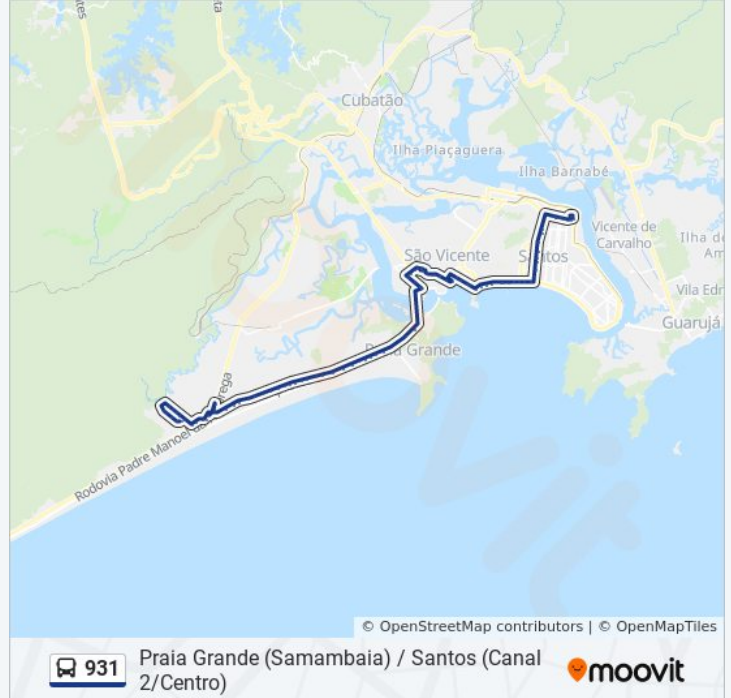

Av. Roberto De A. Vinhas (Viaduto 14/Dna)

Av. Roberto De A. Vinhas (Viaduto 15)

Parada Maria Luiza Lavallo (Viaduto 16)

Parada Carlos Alcino Neves (Viaduto 17)

Av. Roberto De A. Vinhas (Viaduto 18)

Parada Fernando S. Carneiro (Viaduto
19/Atacadão)

Av. Roberto De A. Vinhas (Viaduto 20)

Parada Antonio Figueroa

Av. Roberto De A. Vinhas (Viaduto 21)

Av. Ayrton Senna (Litoral Plaza Shopping)

Av. Ayrton Senna (Distribuição Krill/Makro)

Av. Nações Unidas (Padaria Nova Bitarú)

Av. Nações Unidas (Subida Do Viaduto)

Av. Nações Unidas X Rua José Vicente De Barros

Av. Nações Unidas X Rua Caimoré

Rua Cidade De Santos X Rua Vitório Morbin

Rua Cidade De Santos X Rua Alexandria

Rua Cidade De Santos X Rua Montese