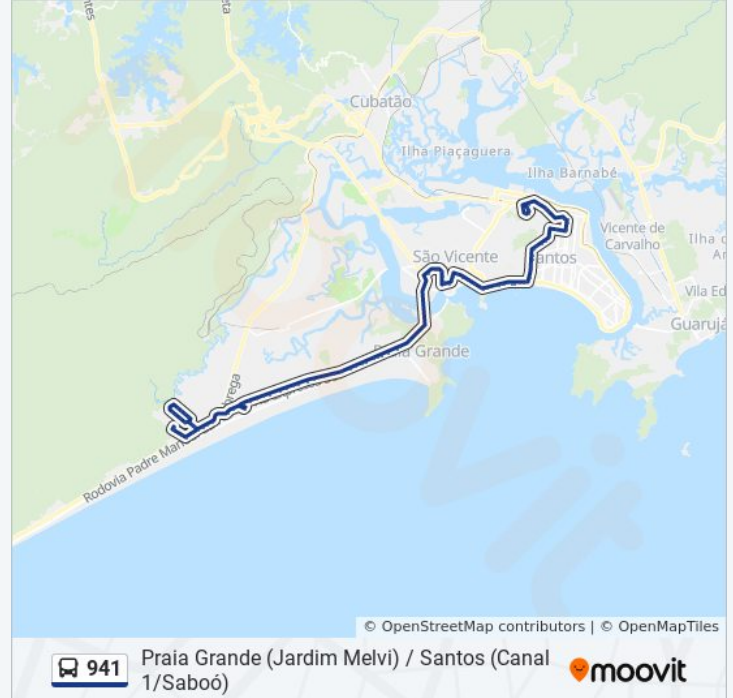

Av. Manoel Da Nóbrega (Após Área De Pouso)

Av. Manoel Da Nóbrega (Teleférico)

Av. Pres. Wilson (Pão De Açúcar)

Av. Pres. Wilson (Burger King)

Av. Pres. Wilson (Banco Do Brasil/Paguemenos)

Av. Pres. Wilson X Rua Cândido Rodrigues

Av. Pres. Wilson X Rua Tibiriçá

Rua Benjamin Constant (Tumiaru)
Intermunicipais

Rua 15 De Novembro (Hospital São José)

Rua 15 De Novembro (Pernambucas)

Praça João Pessoa (Igreja Matriz)

Rua Marquês De São Vicente X Av. Capitão-Mor Aguiar

Av. Capitão-Mor Aguiar X Rua Lima Machado

Av. Capitão-Mor Aguiar (Unibr)

Rua Frei Gaspar X Av. Martins Fontes

Av. Martins Fontes X Rua Frei Gaspar

Av. Martins Fontes X Rua Caminho Dos Barreiros

Rua Mascarenhas De Moraes X Rua Castelo
Novo

Av. Ayrton Senna (Litoral Plaza
Shopping/Supermix)

Terminal Tude Bastos

Av. Marcos Freire (Viaduto 22)

Parada Paulo Fefim (Viaduto 21)

Parada Antonio Figueroa (Viaduto 20/Center
Castilho)

Av. Marcos Freire X R. Judith Santa Anna Pereira