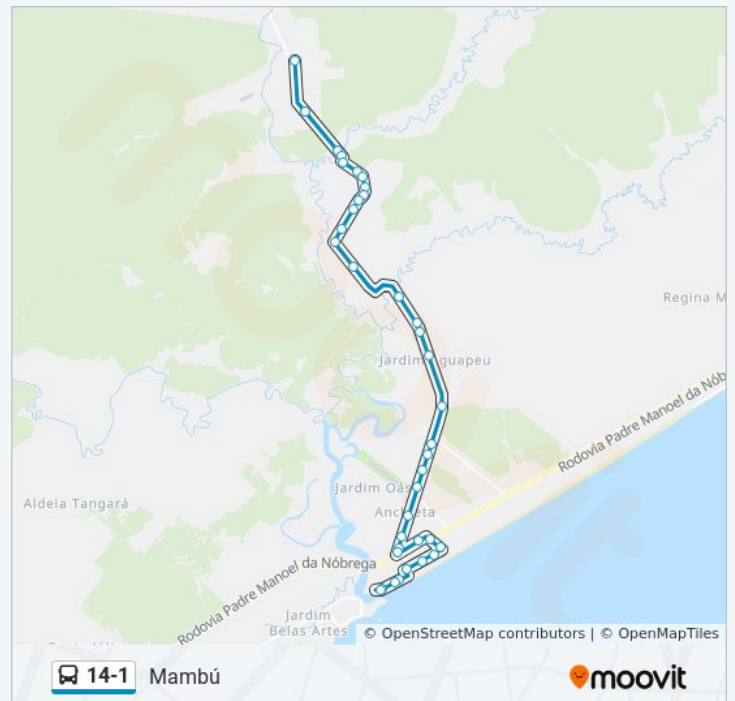

**Sentido:** Mambú

**Paradas:** 37

**Duração da viagem:** 43 min

**Resumo da linha:**

Estrada Coronel Joaquim Branco

Estrada Coronel Joaquim Branco

Estrada Coronel Joaquim Branco (Usina Brasil)

Estrada Coronel Joaquim Branco