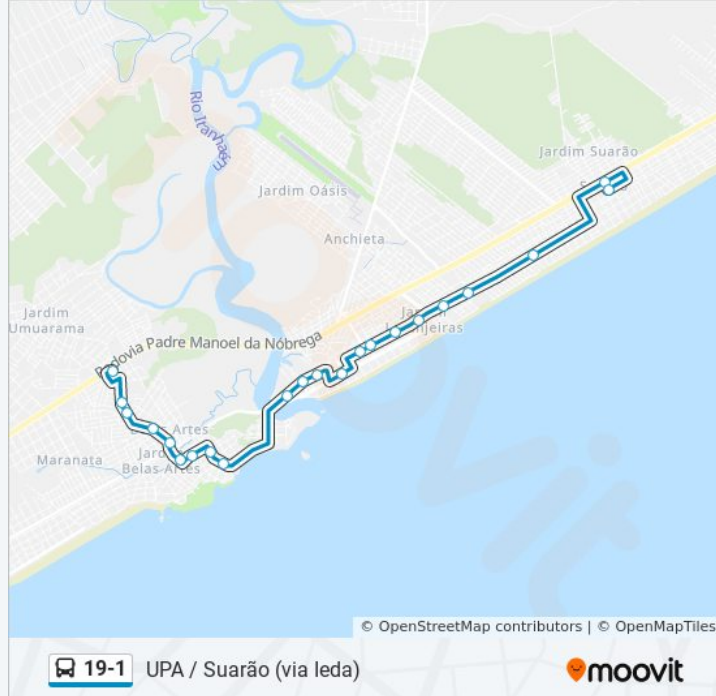

Av. Harry Forssell (Casarão)

Av. Almeida Júnior (Posto Br/Itaú)

Rua Dos Fundadores (Krill Belas Artes)

Rua Peruíbe (Água Viva/Havaianas)

Av. João Batista Leal (Sabesp/Presbiteriana)

Av. João Batista Leal (Boca Da Barra)

Av. Roberto Iwakichi Uraguchi X Rua Bahia

Av. Roberto Iwakichi Uraguchi (Praça)

Rua Peruíbe (Água Viva/Havaianas)

### Informações da linha de ônibus 19-1

**Sentido:** Upa (Via leda)

**Paradas:** 22

**Duração da viagem:** 24 min

**Resumo da linha:**

Rua Dos Fundadores (Krill Belas Artes)

Av. Almeida Júnior (Praça Ângelo Guerra)

Av. Harry Forssel (Posto Br)

Av. Harry Forssel (Móveis Família)

Av. Harry Forssel (Colégio Belas Artes/Saito)

Parada Centro Do Produtor (Fora Da Rodoviária)

Os horários e os mapas do itinerário da linha de ônibus 19-1 estão disponíveis, no formato PDF offline, no site: [moovitapp.com](https://moovitapp.com). Use o [Moovit App](#) e viaje de transporte público por Praia Grande e Região! Com o Moovit você poderá ver os horários em tempo real dos ônibus, trem e metrô, e receber direções passo a passo durante todo o percurso!