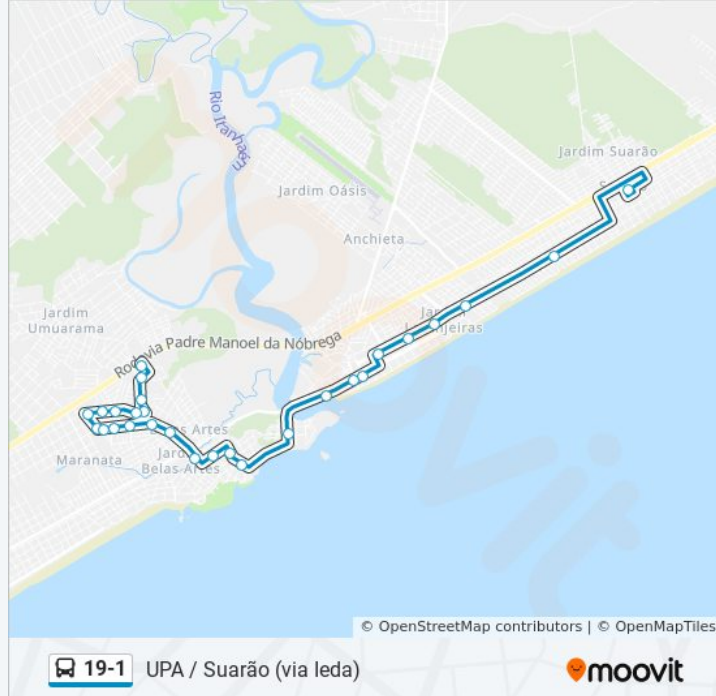

Av. Harry Forssell (Casarão)

Av. Almeida Júnior (Posto Br/Itaú)

Rua Dos Fundadores (Krill Belas Artes)

Rua Peruíbe (Água Viva/Havaianas)

### Informações da linha de ônibus 19-1

**Sentido:** Suarão (Via leda)

**Paradas:** 28

**Duração da viagem:** 28 min

**Resumo da linha:**

Av. Roberto Iwakichi Uraguchi (Praça)

Av. Roberto Iwakichi Uraguchi X Rua Bahia

Av. Pres. Kennedy X Rua Dr. Simões

Praça 22 De Abril (Boca Da Barra)

Av. Washington Luiz (Prefeitura)

Av. Condessa De Vimieiros (Kallan)

Av. Rui Barbosa (Nadinho)

Av. Rui Barbosa (Extra)

Av. Rui Barbosa (Complexo Aquático Harry Forssell)

### Sentido: Upa (Via leda)

22 pontos

[VER OS HORÁRIOS DA LINHA](#)

Rua Leão Xiii, 78-138

Rua Padre Afonso Maria Ratisbone, 1893-2023

Avenida Do Telégrafo, 541-595

Av. Rui Barbosa (Colônia De Férias Pm)

Av. Rui Barbosa (Satélite Esporte Clube)