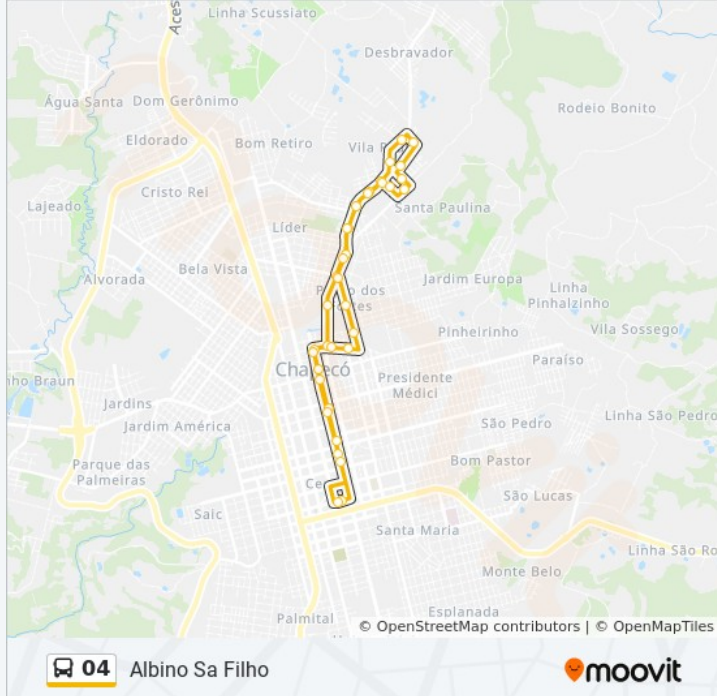

225 - Mercado Novo Sul

226 - Ao Lado Posto Gaúcho

227 - Mercado Moura B/C

228- Em Frente Ao Posto Milão B/C

230 - Portão 1 Da Efapi B/C

231 - Rótula Da Sadia B/C

232 - Passaréla Brf/Sadia

233 - Em Frente Ao Verdão

18 - Em Frente Ao D Talia B/C

Terminal Central - Plataforma 04 - 13

Os horários e os mapas do itinerário da linha de ônibus 04 estão disponíveis, no formato PDF offline, no site: moovitapp.com. Use o [Moovit App](#) e viaje de transporte público por Chapecó! Com o Moovit você poderá ver os horários em tempo real dos ônibus, trem e metrô, e receber direções passo a passo durante todo o percurso!