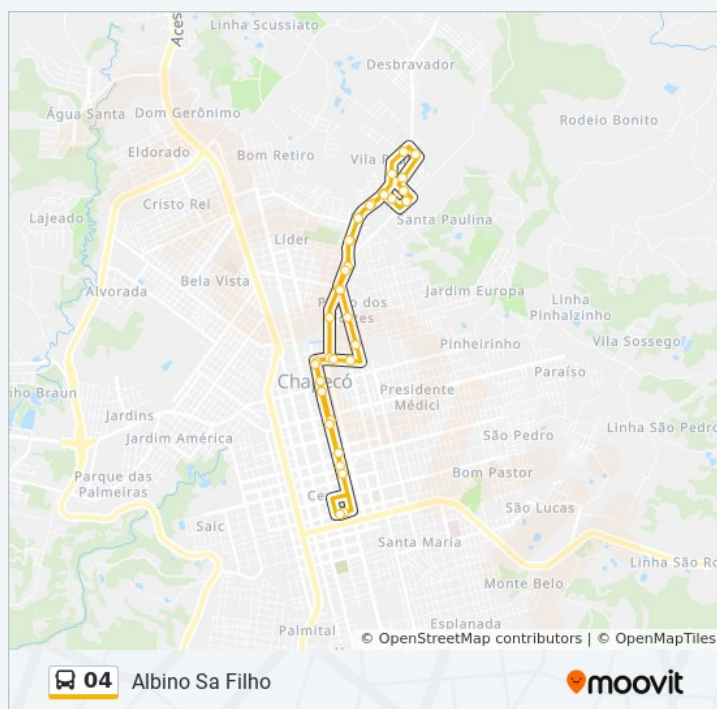

425

Sexta-feira

06:45 - 12:45

Sábado

Fora de Operação

Informações da linha de ônibus 04

Sentido: Linha Caravaggio

Paradas: 43

Duração da viagem: 48 min

Resumo da linha:

426

427

45 - Mercado Público B/C

46 - Hotel Chapecó

47 - Hotel Lang B/C

48 - Pet Cursos