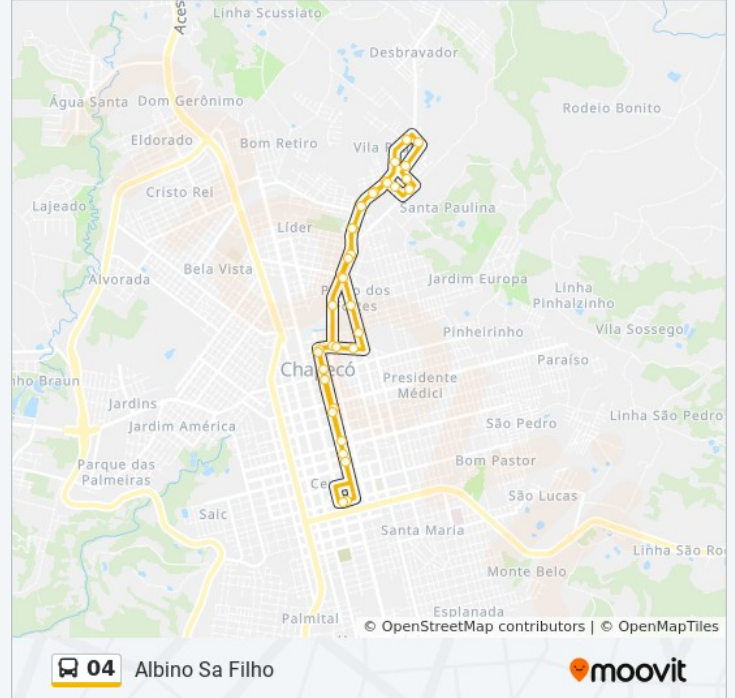

426

427

45 - Mercado Público B/C

46 - Hotel Chapecó

47 - Hotel Lang B/C

48 - Pet Cursos

Terminal Central - Desembarques

Sentido: Linha Caravaggio