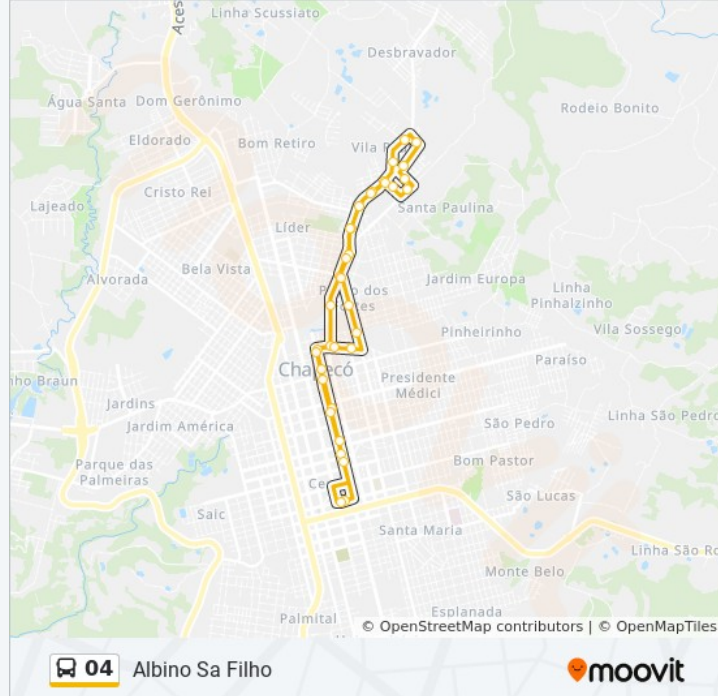

426

427

45 - Mercado Público B/C

46 - Hotel Chapecó

47 - Hotel Lang B/C

48 - Pet Cursos

Terminal Central - Desembarques

Sentido: Balneario Camboriu - Passo Dos Fortes

39 pontos

[VER OS HORÁRIOS DA LINHA](#)

Terminal Central - Plataforma 04 - 13

40 - Net C/B

Pontão Nereu São Pedro C/B

41 - Posto Gt

42 - Hotel Lang C/B

43 - Antiga Tumeleiro C/B