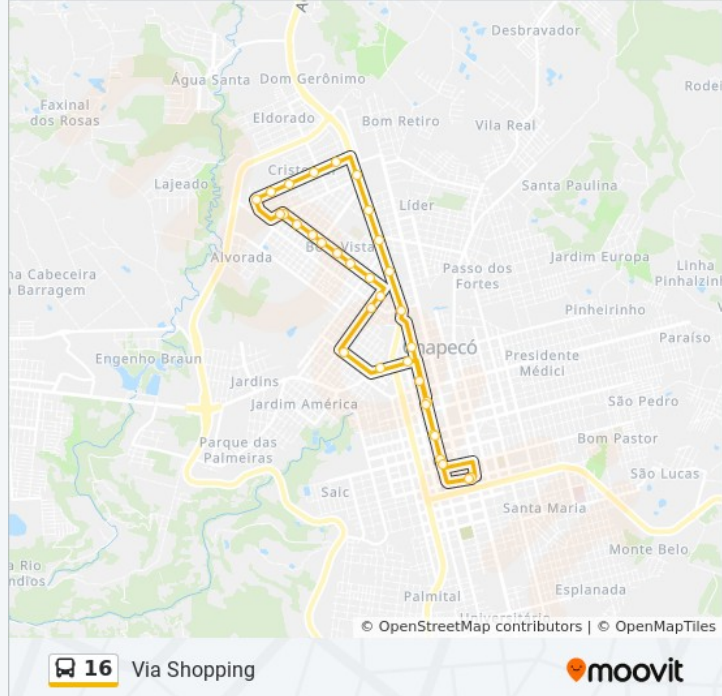

Sentido: Via Shopping

33 pontos

[VER OS HORÁRIOS DA LINHA](#)

Terminal Central - Plataforma 14 - 16

1 - Radio Chapecó

2 - Crc

3 - Tres Estrelas

21 - Em Frente Ao Karamba C/B

Informações da linha de ônibus 16**Sentido:** Via Shopping**Paradas:** 33**Duração da viagem:** 33 min**Resumo da linha:**

1613 - Antes Da Perfiaço

M274

10 - Em Frente M.De Marco B/C

11 - Em Frente A Rudiger

12 - Em Frente A Alfa B/C

13 - Em Frente A Bigolin B/C

14 - Em Frente A Nova Schin

15 - Próximo Ao Restaurante Barriga Verde

16 - Em Frente Ao Tres Estrelas B/C

17 - Em Frente Ao Crc B/C

18 - Em Frente Ao D Talia B/C

Terminal Central - Desembarques

Os horários e os mapas do itinerário da linha de ônibus 16 estão disponíveis, no formato PDF offline, no site: moovitapp.com. Use o [Moovit App](#) e viaje de transporte público por Chapecó! Com o Moovit você poderá ver os horários em tempo real dos ônibus, trem e metrô, e receber direções passo a passo durante todo o percurso!