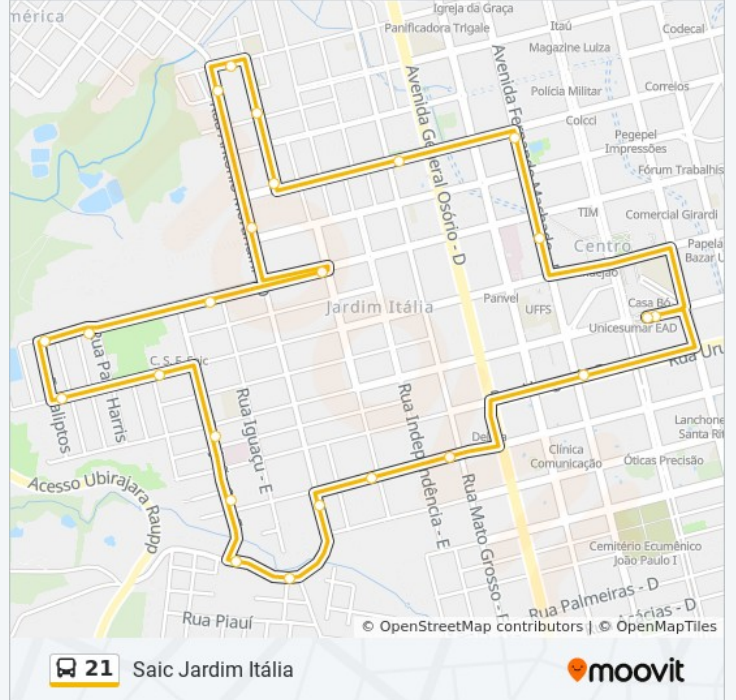

18 - Em Frente Ao D Talia B/C

Terminal Central - Desembarques

Sentido: Saída Terminal Até Aurora Saic

4 pontos

[VER OS HORÁRIOS DA LINHA](#)

Terminal Central - Plataforma 11 - 21

2119 - Rua. Bento Gonçalves

Informações da linha de ônibus 21

Sentido: Saída Terminal Até Aurora Saic

Paradas: 4

Duração da viagem: 10 min

Resumo da linha:

Sentido: Terminal Central

2 pontos

[VER OS HORÁRIOS DA LINHA](#)

2112 - Portão Aurora Saic

Terminal Central - Desembarques

Horários da linha de ônibus 21

Tabela de horários sentido Terminal Central

Domingo	Fora de Operação
Segunda-feira	Fora de Operação
Terça-feira	Fora de Operação
Quarta-feira	Fora de Operação
Quinta-feira	23:40
Sexta-feira	23:40
Sábado	Fora de Operação

Informações da linha de ônibus 21

Sentido: Terminal Central

Paradas: 2

Duração da viagem: 5 min

Resumo da linha:

Os horários e os mapas do itinerário da linha de ônibus 21 estão disponíveis, no formato PDF offline, no site: moovitapp.com. Use o [Moovit App](#) e viaje de transporte público por Chapecó! Com o Moovit você poderá ver os horários em tempo real dos ônibus, trem e metrô, e receber direções passo a passo durante todo o percurso!