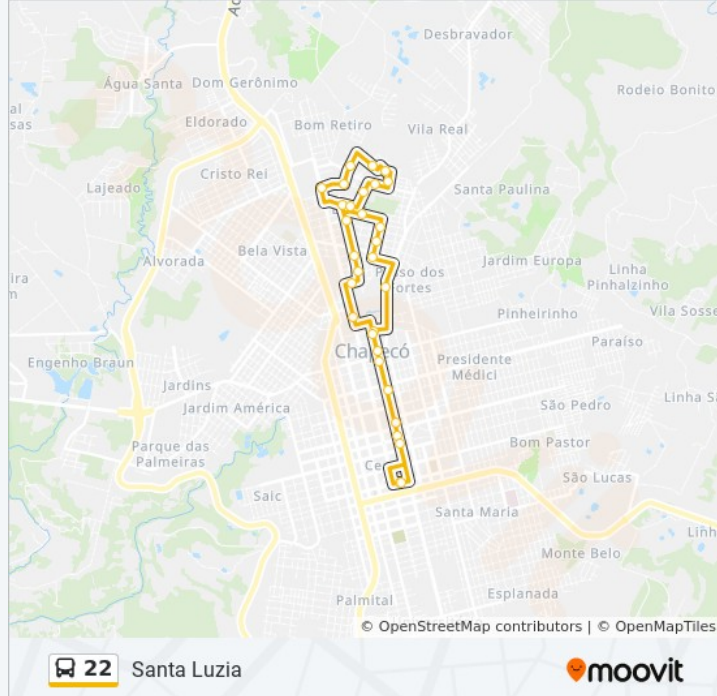

Informações da linha de ônibus 22

Sentido: Vila Roma III

Paradas: 39

Duração da viagem: 38 min

Resumo da linha:

Rua Getúlio De Cima

Rua Leocádio Antônio Faccina

Rua Leocádio Antônio Faccina, 202

2216

2217

2218

2219

M307- John Kennedy Esq Com Pequim

45 - Mercado Público B/C

46 - Hotel Chapecó

47 - Hotel Lang B/C

48 - Pet Cursos

Terminal Central - Plataforma 03 - 22

Os horários e os mapas do itinerário da linha de ônibus 22 estão disponíveis, no formato PDF offline, no site: moovitapp.com. Use o [Moovit App](https://moovitapp.com) e viaje de transporte público por Chapecó! Com o Moovit você poderá ver os horários em tempo real dos ônibus, trem e metrô, e receber direções passo a passo durante todo o percurso!