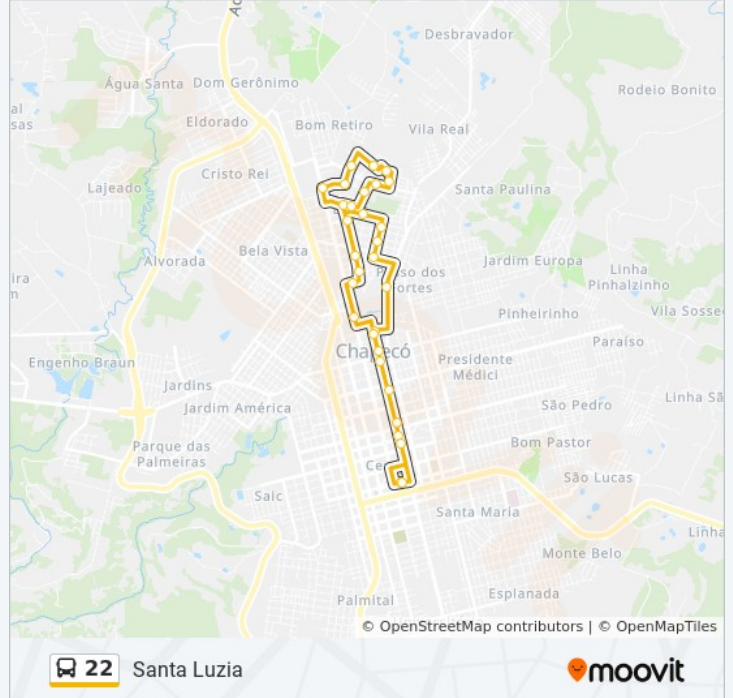

17 - Em Frente Ao Crc B/C

18 - Em Frente Ao D Talia B/C

Terminal Central - Plataforma 03 - 22

Horários da linha de ônibus 22

Tabela de horários sentido Saída Da Planaterra

Domingo	Fora de Operação
Segunda-feira	Fora de Operação
Terça-feira	Fora de Operação
Quarta-feira	04:15
Quinta-feira	04:15
Sexta-feira	04:15
Sábado	04:15

Informações da linha de ônibus 22

Sentido: Saída Da Planaterra

Paradas: 18

Duração da viagem: 17 min

Resumo da linha:

Sentido: Vila Roma III

39 pontos

[VER OS HORÁRIOS DA LINHA](#)