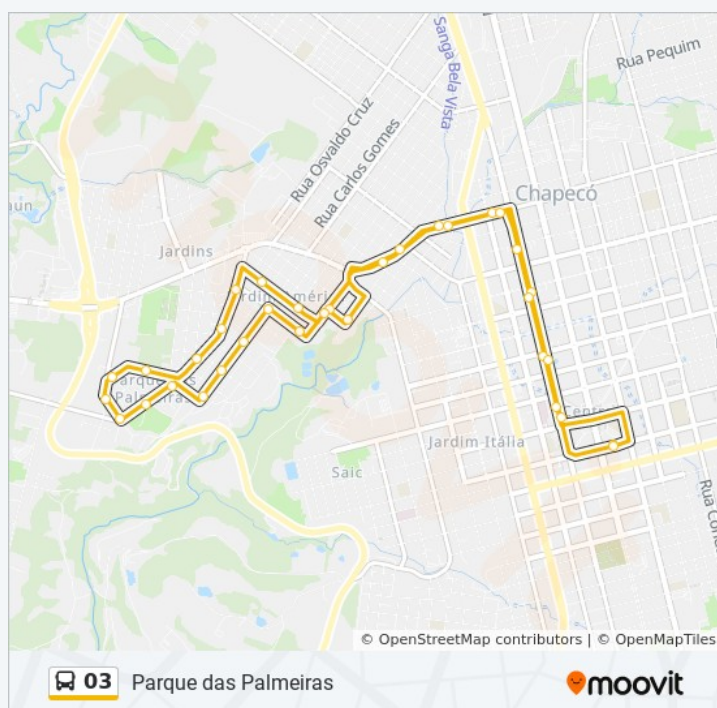

262

261

Rua Frei Silvério Weber, 2-36

311 R- Retorno Vitorio Rosa

Tabela de horários sentido Vitorio Rosa - Mantelli

Domingo	Fora de Operação
Segunda-feira	Fora de Operação
Terça-feira	Fora de Operação
Quarta-feira	Fora de Operação
Quinta-feira	05:50 - 22:50
Sexta-feira	05:50 - 22:50
Sábado	Fora de Operação

### Informações da linha de ônibus 03

**Sentido:** Vitorio Rosa - Mantelli

**Paradas:** 48

**Duração da viagem:** 44 min

**Resumo da linha:**

317 R

318 - Em Frente Ao Parque Das Palmeiras

319 - Em Frente A Cancha