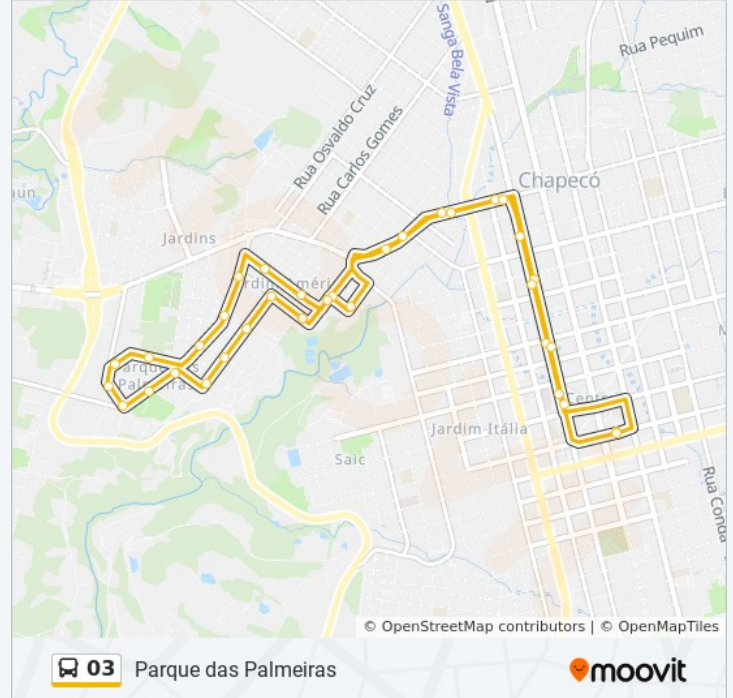

### Informações da linha de ônibus 03

**Sentido:** Parque Das Palmeiras

**Paradas:** 34

**Duração da viagem:** 30 min

**Resumo da linha:**

321 - Rua Martinho Lutero Com João C.  
Nascimento

322 - Ponto Da Baixada

323 - Ponto Atrás Do Colégio Valesca

324 - Ponto Ao Lado Da Tirol

325 - Ponto Da Rua José Linhares

24 - Lab. Merisio

25 - Aurora B/C

26 - Karamba B/C

15 - Próximo Ao Restaurante Barriga Verde

16 - Em Frente Ao Tres Estrelas B/C

17 - Em Frente Ao Crc B/C

18 - Em Frente Ao D Talia B/C

Terminal Central - Desembarques

### Sentido: Vitorio Rosa

46 pontos

[VER OS HORÁRIOS DA LINHA](#)

Terminal Central - Plataforma 03 - 22

1 - Radio Chapecó

2 - Crc

3 - Tres Estrelas

21 - Em Frente Ao Karamba C/B