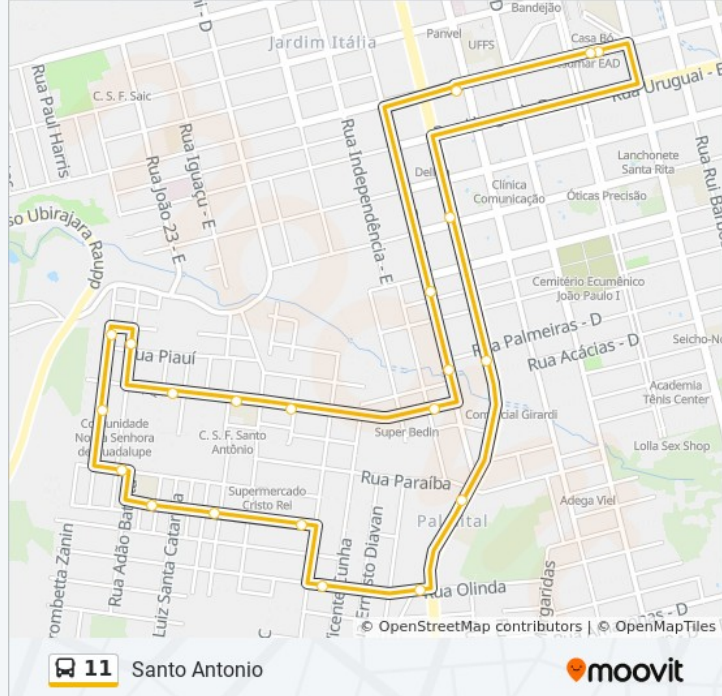

Informações da linha de ônibus 11

Sentido: Santo Antonio Via Saic

Paradas: 27

Duração da viagem: 28 min

Resumo da linha:

- 2113 - Residencial Alecrim
- 2114 - Ibras
- 2115 - Sesc
- 2116 - Garagem Auto Viação
- 2117 - Em Frente A Weik
- 2118 - Em Frente Ao Celeiro.
- 17 - Em Frente Ao Crc B/C
- 18 - Em Frente Ao D Talia B/C
- Terminal Central - Desembarques

Sentido: Santo Antonio Via Udesc

22 pontos

[VER OS HORÁRIOS DA LINHA](#)

- Terminal Central - Plataforma 11 - 21
- 1102 - Em Frente A Antiga Ervateira C/B
- 1103 - Em Frente A Telha Oeste C/B
- 1104 - Casa De Carnes
- 1105 - Posto Gali
- 1106 - Mercado São Luis
- 1107 - Rua Alagoas Esq. Trucydites Butui
- 1108 - Antes Do Colégio Dilson Tiquim
- 1109 - Em Frente Dilson Tiquim
- 1110 - Em Frente Ao Campo
- 1111 - Em Frente A Udesc
- 1112 - Atrás Da Igreja Católica
- 1113 - Antes Do Mercado Estrela
- 1114 - Em Frente Ao Mercado Estrela
- 1115 - Em Frente Ao Mercado Raqueli
- 1116 - Em Frente Ao Colégio Rolim De Moura
- 1117 - Próximo Ao Fossá Bailes
- 1118 - Mercado Bedin

Informações da linha de ônibus 11

Sentido: Santo Antonio Via Udesc

Paradas: 22

Duração da viagem: 21 min

Resumo da linha:

1119 - Mercado Nápoli

1120 - Próximo Ao Comemorando Festas

570 - Rótula Antes Do Brasão

Terminal Central - Desembarques

Os horários e os mapas do itinerário da linha de ônibus 11 estão disponíveis, no formato PDF offline, no site: moovitapp.com. Use o [Moovit App](#) e viaje de transporte público por Chapecó! Com o Moovit você poderá ver os horários em tempo real dos ônibus, trem e metrô, e receber direções passo a passo durante todo o percurso!