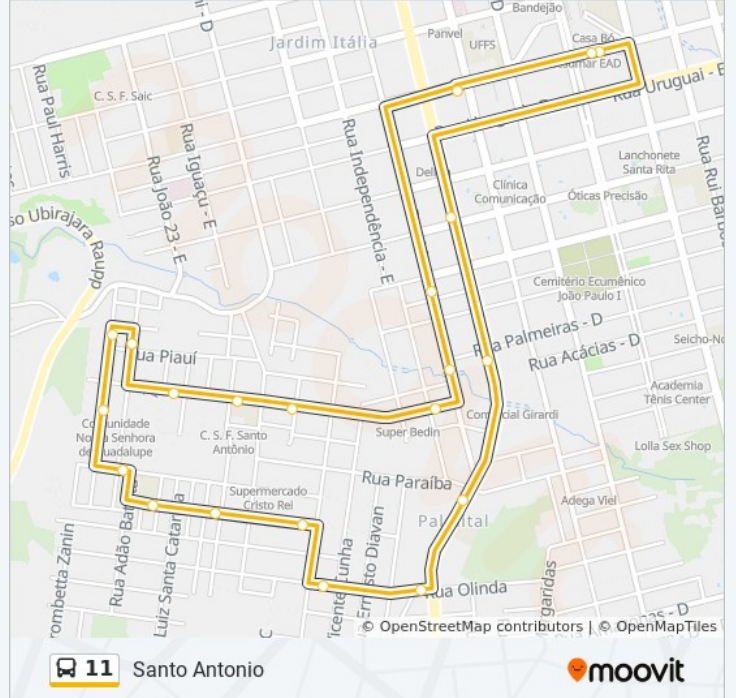

A linha de ônibus 11 | (Santo Antonio) tem 3 itinerários.

(1) Santo Antonio: 07:30 - 17:00(2) Santo Antonio Via Saic: 06:00 - 19:30(3) Santo Antonio Via Udesc: 07:15 - 18:45

Use o aplicativo do Moovit para encontrar a estação de ônibus da linha 11 mais perto de você e descubra quando chegará a próxima linha de ônibus 11.

Sentido: Santo Antonio

21 pontos

[VER OS HORÁRIOS DA LINHA](#)

Terminal Central - Plataforma 11 - 21
1102 - Em Frente A Antiga Ervateira C/B
1103 - Em Frente A Telha Oeste C/B
1104 - Casa De Carnes
1105 - Posto Gali
1106 - Mercado São Luis
1107 - Rua Alagoas Esq. Trucydites Butui
1108 - Antes Do Colégio Dilson Tiquim
1109 - Em Frente Dilson Tiquim
1110 - Em Frente Ao Campo
1112 - Atrás Da Igreja Católica
1113 - Antes Do Mercado Estrela
1114 - Em Frente Ao Mercado Estrela
1115 - Em Frente Ao Mercado Raqueli
1116 - Em Frente Ao Colégio Rolim De Moura
1117 - Próximo Ao Fossá Bailes
1118 - Mercado Bedin
1119 - Mercado Nápoli
1120 - Próximo Ao Comemorando Festas
570 - Rótula Antes Do Brasão
Terminal Central - Desembarques

Informações da linha de ônibus 11

Sentido: Santo Antonio

Paradas: 21

Duração da viagem: 20 min

Resumo da linha:

Sentido: Santo Antonio Via Saic

27 pontos

[VER OS HORÁRIOS DA LINHA](#)

Informações da linha de ônibus 11

Sentido: Santo Antonio Via Udesc

Paradas: 22

Duração da viagem: 21 min

Resumo da linha:

1119 - Mercado Nápoli

1120 - Próximo Ao Comemorando Festas

570 - Rótula Antes Do Brasão