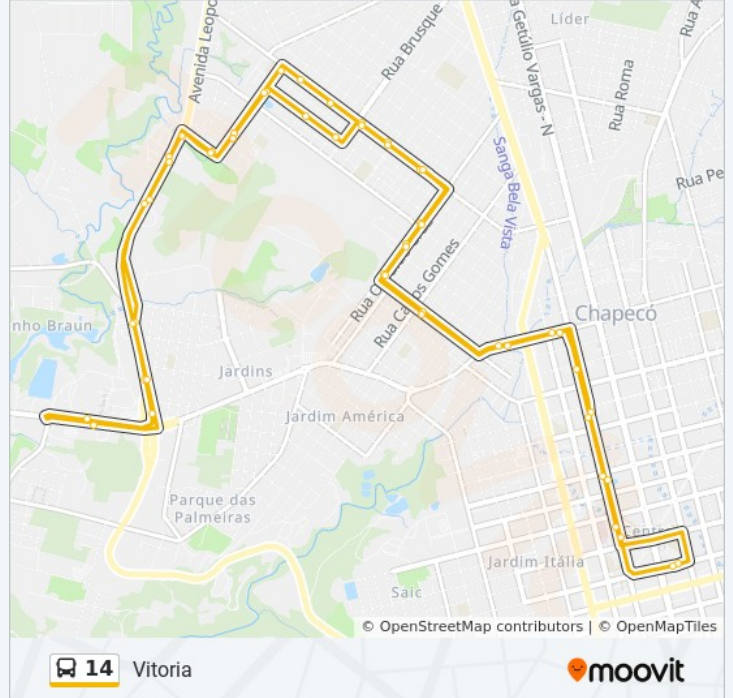

**Sentido: Vitoria**

50 pontos

[VER OS HORÁRIOS DA LINHA](#)

Terminal Central - Plataforma 14 - 16

1 - Radio Chapecó

2 - Crc

3 - Tres Estrelas

21 - Em Frente Ao Karamba C/B

22 - Em Frente Aurora C/B

101

1401 - Primeiro Ponto Da Rua Osvaldo Cruz

1402 - Segundo Ponto Da Rua Osvaldo Cruz

1403 - Terceiro Ponto Da Rua Osvaldo Cruz

105 Pontão

106

107

108

109

2024

1404 - Rotesma

1405 - Igreja Alvorada C/B

1406 - Antes Da Subestação De Energia

1407 - Em Frente À Rtc

1408 - Sest Senat

**Informações da linha de ônibus 14****Sentido:** Vitoria**Paradas:** 50**Duração da viagem:** 49 min**Resumo da linha:**

- 1409 - Entrada Engenho Braun
- 1410 - Ger Sadia
- 1411 - Chegando Na Rótula Da Atilio
- 205 - Passaréla Brf/Sadia
- 232 - Passaréla Brf/Sadia
- 1412 - Ger Sadia B/C
- 1414 - Entrada Do Engenho Braun
- 1415 - Sest Senat B/C
- 1416 - Rtc B/C
- 2022- Leopoldo Sander
- 1417 - Em Frente A Subestação De Energia B/C
- 1418 - Próximo Ao Centro Comunitário
- 1419 - Rotesma B/C
- 1420 - Próximo Ao Campo Do Alvorada
- 1421 - Depois Do Campo Do Alvorada
- 1422 - Em Frente À Rótula Da Rua Brusque
- 1423 - Farmácia Bela Vista
- 1424 - Em Frente Ao Pontão
- 1425 - Primeiro Ponto Da Rua Osvaldo Cruz B/C
- 1426 - Segundo Ponto Da Rua Osvaldo Cruz B/C
- 1427 - Terceiro Ponto Da Rua Osvaldo Cruz B/C
- 1429 - Malharia Zauza
- 25 - Aurora B/C
- 26 - Karamba B/C
- 15 - Próximo Ao Restaurante Barriga Verde
- 16 - Em Frente Ao Tres Estrelas B/C
- 17 - Em Frente Ao Crc B/C
- 18 - Em Frente Ao D Talia B/C
- Terminal Central - Desembarques