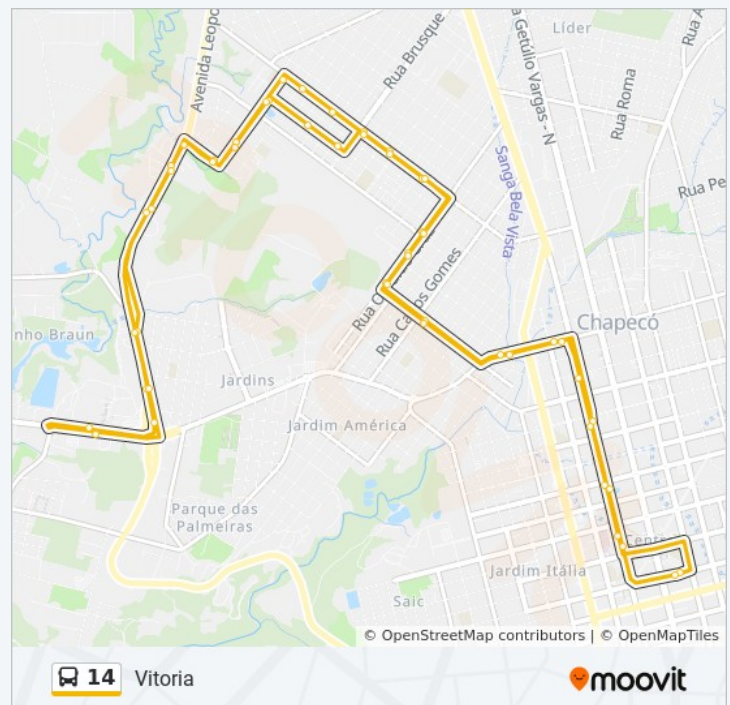

Sexta-feira

02:40

Sábado

Fora de Operação

### Informações da linha de ônibus 14

**Sentido:** Vitoria Diferenciado

**Paradas:** 68

**Duração da viagem:** 70 min

**Resumo da linha:**

220 - Entrada Aurora  
222 - Aurora Guatambú  
223 - Entrada Atilio Fontana  
224 - Dambrós B/C  
225 - Mercado Novo Sul  
226 - Ao Lado Posto Gaúcho  
227 - Mercado Moura B/C  
228- Em Frente Ao Posto Milão B/C  
230 - Portão 1 Da Efapi B/C  
231 - Rótula Da Sadia B/C  
232 - Passaréla Brf/Sadia  
1412 - Ger Sadia B/C  
1414 - Entrada Do Engenho Braun  
1415 - Sest Senat B/C  
1416 - Rtc B/C  
2022- Leopoldo Sander  
1417 - Em Frente A Subestação De Energia B/C  
1418 - Próximo Ao Centro Comunitário  
1419 - Rotesma B/C  
1420 - Próximo Ao Campo Do Alvorada  
1421 - Depois Do Campo Do Alvorada  
1422 - Em Frente À Rótula Da Rua Brusque  
1423 - Farmácia Bela Vista  
1424 - Em Frente Ao Pontão  
1425 - Primeiro Ponto Da Rua Osvaldo Cruz B/C  
1426 - Segundo Ponto Da Rua Osvaldo Cruz B/C  
1427 - Terceiro Ponto Da Rua Osvaldo Cruz B/C  
1429 - Malharia Zauza  
25 - Aurora B/C  
26 - Karamba B/C  
15 - Próximo Ao Restaurante Barriga Verde  
16 - Em Frente Ao Tres Estrelas B/C  
17 - Em Frente Ao Crc B/C