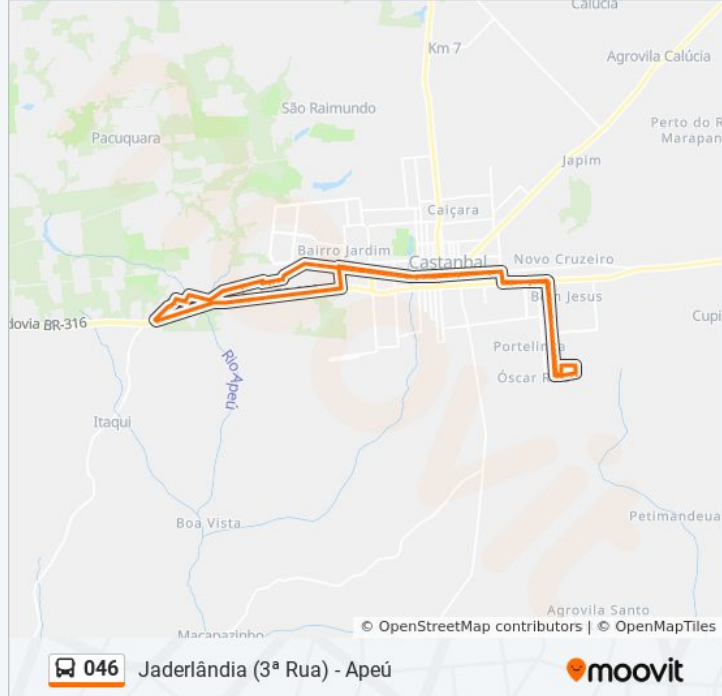

Barão Com América

Raimundo Nonato Com Manoel Porpino

Upa | Raimundo Nonato Com Br-316

Brasil Kirin | Sentido Oeste

Estácio-Fcat | Sentido Oeste

Br-316 Com Cenóbio | Sentido Oeste

Super Life | Br-316

Mariza | Br-316

Br-316 Com Holanda Pessoa

Br-316 Com E. Do Cemitério

E. Do Cemitério Com Francisco Sales

Al. Francisco Sales | Ponto 1

Al. Francisco Sales | Ponto 2

Al. Francisco Sales | Ponto 3

Francisco Sales Com Santa Isabel