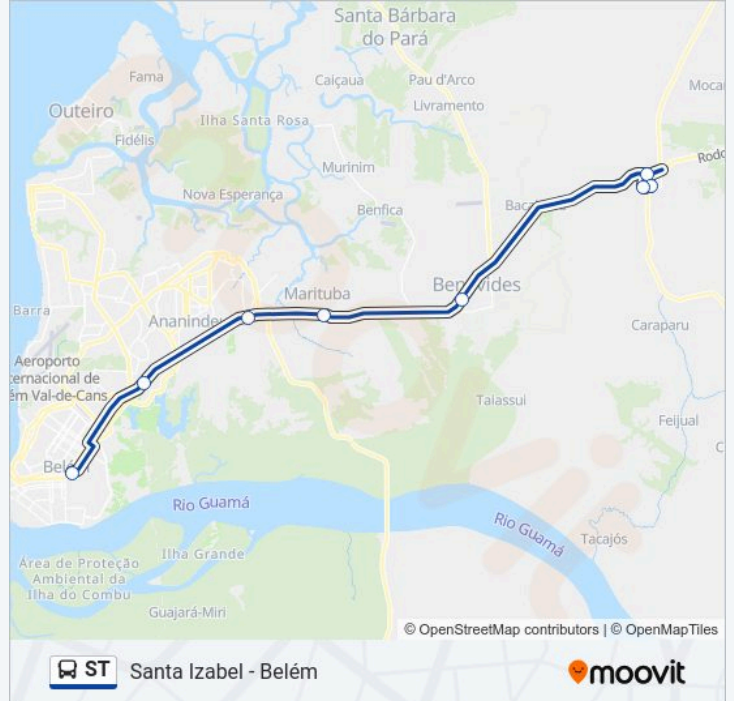

Linha ST

Santa Izabel - Belém

Use O App

A linha de ônibus ST | (Santa Izabel - Belém) tem 2 itinerários.

(1) Santa Izabel - Belém: 06:00-22:00(2) Belém - Santa Izabel: 06:00-22:00

Use o aplicativo do Moovit para encontrar a estação de ônibus da linha ST mais perto de você e descubra quando chegará a próxima linha de ônibus ST.

Sentido: Santa Izabel - Belém

8 pontos

[VER OS HORÁRIOS DA LINHA](#)

Garagem Expresso Modelo | Santa Izabel

Praça Da Bandeira (Ponto Sul)

Santa Izabel (Br-316 / Km 8)

Benevides (Br-316)

Marituba (Br-316 / Km 13 / Iesp)

Ananindeua (Igreja Matriz)

Belém (Br-316 Com Santa Maria)

Terminal Rodoviário De Belém

Horários da linha de ônibus ST

Tabela de horários sentido Santa Izabel - Belém

segunda-feira	06:00-22:00
terça-feira	06:00-22:00
quarta-feira	06:00-22:00
quinta-feira	06:00-22:00
sexta-feira	06:00-22:00
sábado	06:00-22:00
domingo	06:00-22:00

Informações da linha de ônibus ST**Sentido:** Santa Izabel - Belém**Paradas:** 8**Duração da viagem:** 38 min**Resumo da linha:**

Sentido: Belém - Santa Izabel

8 pontos

[VER OS HORÁRIOS DA LINHA](#)

- Terminal Rodoviário De Belém
- Transbrasiliana (Br-316)
- Terminal Rodoviário De Ananindeua
- Marituba (Br-316 / Passarela)
- Benevides (Br-316 Com V. De Maracajú)
- Santa Izabel (Br-316)
- Marechal Deodoro Com Mestre Rocha
- Garagem Expresso Modelo | Santa Izabel