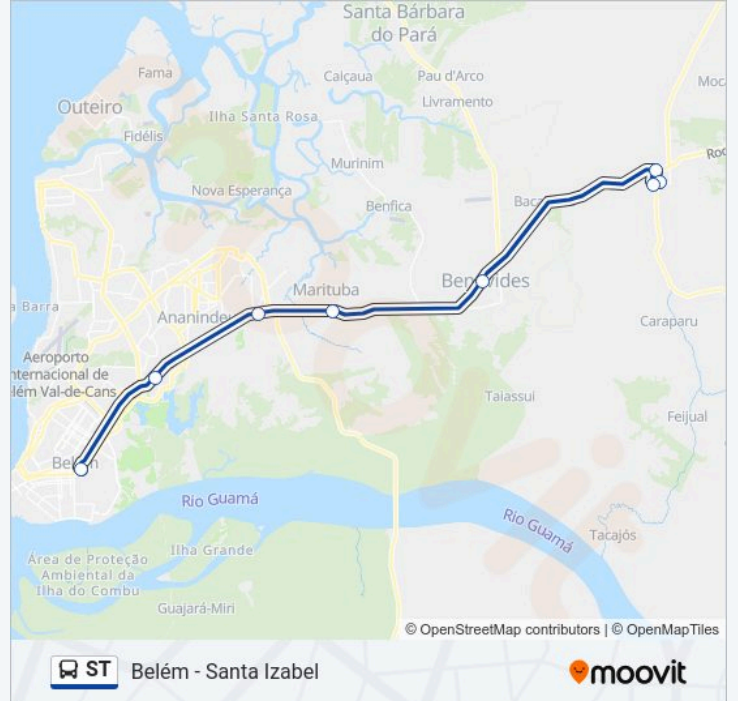

Linha ST

Santa Izabel - Belém

Use O App

A linha de ônibus ST | (Santa Izabel - Belém) tem 2 itinerários.

(1) Santa Izabel - Belém: 06:00-22:00(2) Belém - Santa Izabel: 06:00-22:00

Use o aplicativo do Moovit para encontrar a estação de ônibus da linha ST mais perto de você e descubra quando chegará a próxima linha de ônibus ST.

Informações da linha de ônibus ST**Sentido:** Santa Izabel - Belém**Paradas:** 8**Duração da viagem:** 38 min**Resumo da linha:**

Sentido: Belém - Santa Izabel

8 pontos

[VER OS HORÁRIOS DA LINHA](#)

- Terminal Rodoviário De Belém
- Transbrasiliana (Br-316)
- Terminal Rodoviário De Ananindeua
- Marituba (Br-316 / Passarela)
- Benevides (Br-316 Com V. De Maracajú)
- Santa Izabel (Br-316)
- Marechal Deodoro Com Mestre Rocha
- Garagem Expresso Modelo | Santa Izabel

Informações da linha de ônibus ST

Sentido: Belém - Santa Izabel

Paradas: 8

Duração da viagem: 37 min

Resumo da linha:

Os horários e os mapas do itinerário da linha de ônibus ST estão disponíveis, no formato PDF offline, no site: moovitapp.com. Use o Moovit App e viaje de transporte público por Belém Region! Com o Moovit você poderá ver os horários em tempo real dos ônibus, trem e metrô, e receber direções passo a passo durante todo o percurso!