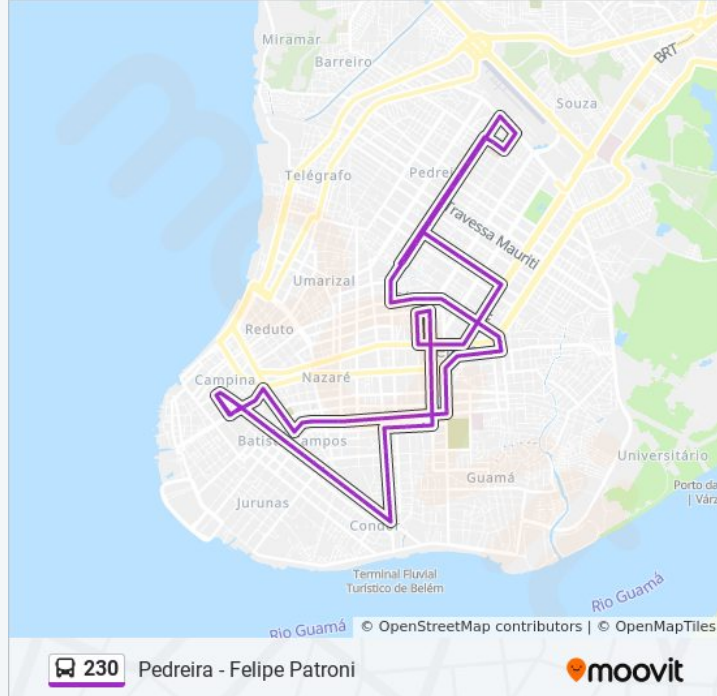

14 De Abril Com D. Marreiros

Castelo Com Boaventura

Castelo Com José Malcher | Subestação Celpa

Castelo Com Magalhães

Castelo Com Gentil

Castelo Com Conselheiro | Colégio Teorêma

Pariquis Com 14 De Abril

Pariquis Com 9 De Janeiro | Tv Cultura Do Pará

Pariquis Com Alcindo

Alcindo Com Fernando Guilhon

Alcindo Com Viela Almeida | Portugal
Descartáveis

Alcindo Com Pass. Orquídea

Padre Eutíquio Com 14 De Março

Padre Eutíquio Com Rua Nova I

Padre Eutíquio Com Pass. São Sebastião

Padre Eutíquio Com São Silvestre

Padre Eutíquio Com Quintino

Padre Eutíquio Com São Miguel

Padre Eutíquio Com Fernando Guilhon

Padre Eutíquio Com Timbiras

Padre Eutíquio Com Caripunas

Padre Eutíquio Com Pariquis

Padre Eutíquio Com Mundurucus

Padre Eutíquio Com Conselheiro | Santa Rosa

Pátio Belém | Padre Eutíquio Com Gama Abreu

Padre Eutíquio Com General Gurjão | Shopping
Popular

Tamandaré Com Padre Eutíquio | Impacto

Gama Abreu Com Campos Sales

Gama Abreu Com Arcipreste

Serzedelo Com Conselheiro

Mundurucus Com Rui Barbosa

Mundurucus Com Generalíssimo