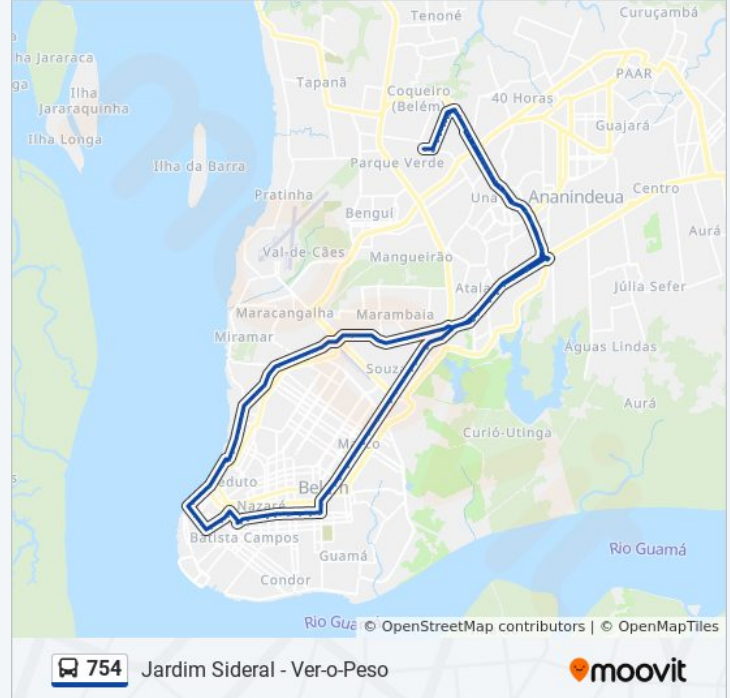

P.A. Cabral Com Soares Carneiro

P.A. Cabral Com Dom Pedro I | Sentido Sul

P.A. Cabral Com D. Rom. Coelho | Sentido Sul

P.A. Cabral Com Doca

Terminal Hidroviário (Pista Da Direita)

Estação Das Docas (Pista Da Direita)