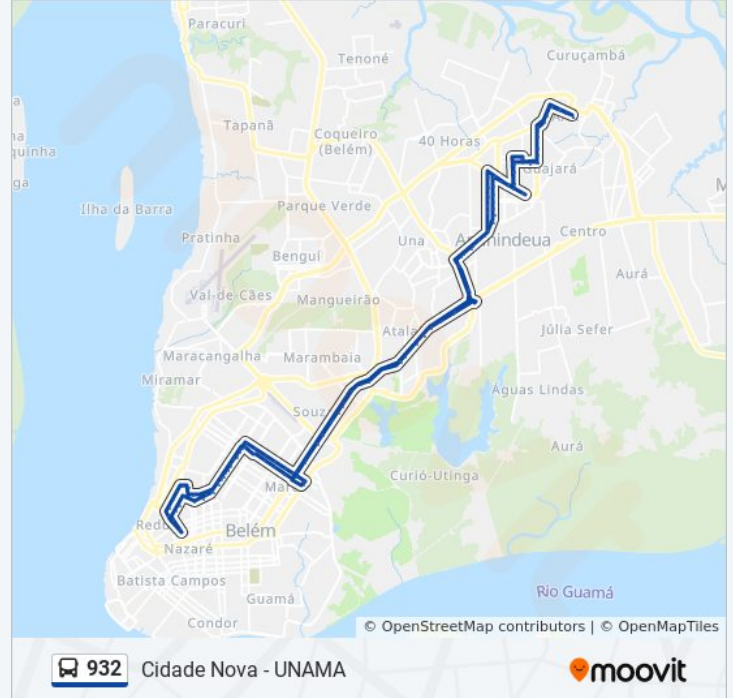

Sn 3 Com We 32 | Preço Baixo

Sn 3 Com We 28

Sn 3 Com We 25

Ideal Cidade Nova

Sn 3 Com We 15 | Sesan | Formosa

Praça Da Bíblia

Praça Três Corações

Cna | Três Corações Com We 8b

Três Corações Com We 4b

Supermercado Cidade | Sentido Sul

Metrópole Ananindeua | Mário Covas Com Pau D'Arco

Unama Br

Lojas Americanas | Br-316

Res. Denise De Melo

Atacadão Br

Cond. Varanda Castanheira | Br-316 Com Pass. Curuçá

Cj. Costa E Silva | Almirante Barroso

Almirante Com Al. Cel. Fontoura

Icfex | Almirante Barroso

Cj. Império Amazônico | Almirante Barroso

I Comar | Almirante Com Júlio Cezar

Escola Cordeiro De Farias | Almirante Barroso

Uepa Ccbs | Almirante Barroso

Bosque Rodrigues Alves (Jardim Zoobotânico)

Angustura Com Rômulo Maiorana

Angustura Com Duque

Angustura Com V. De Inhaúma

Angustura Com Marquês

Angustura Com Pedro Miranda | Caixa

Pedro Miranda Com Barão

Delegacia Da Pedreira | Pedro Miranda

Pedro Miranda Com Estrella