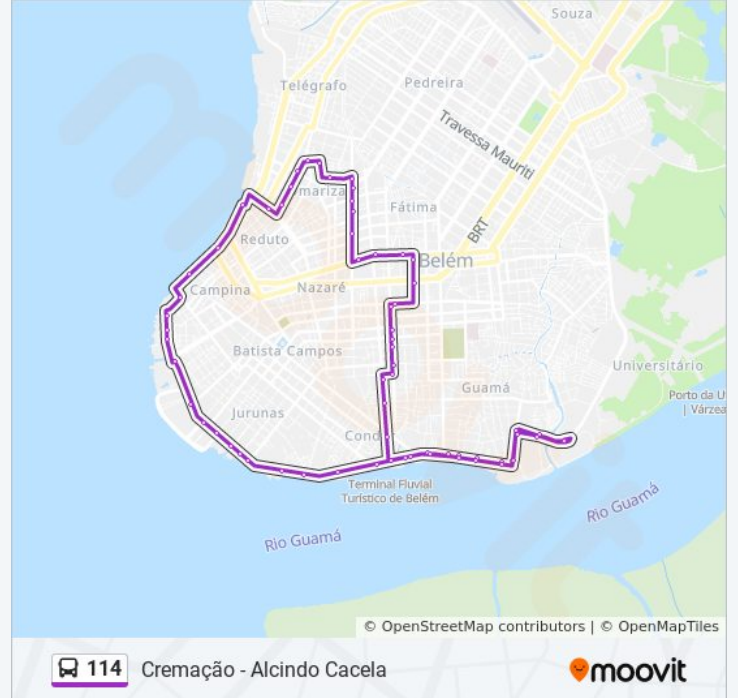

Gentil Com 3 De Maio

Hospital Octávio Lobo | 14 De Abril Com Magalhães

14 De Abril Com José Malcher | Mais Barato Plaza

José Malcher Com 3 De Maio

José Malcher Com Alcindo

José Malcher Com 14 De Março | Assembleia De Deus

14 De Março Com D. Marreiros

14 De Março Com Diogo Mória

14 De Março Com Oliveira Belo

14 De Março Com Bernal

14 De Março Com Ferreira Pena

Ferreira Pena Com Curuçá | Líder Praça Brasil (Fundos)

Curuçá Com Soares Carneiro | Sentido Norte

Soares Carneiro Com Sen. Lemos

Sen. Lemos Com D. Pedro I

Sen. Lemos Com D. Rom. Coelho

Sen. Lemos Com Doca

Doca Com Municipalidade | Fap

Terminal Hidroviário (Pista Da Direita)

Estação Das Docas (Pista Da Direita)

Ver-O-Peso 1 | Blvd. Castilhos França

Av. Portugal Com João Alfredo

Dr. Assis Com Félix Roque

Dr. Assis Com Dom Bosco

Dr. Assis Com Gurupá

Praça Do Arsenal | Mangal Das Garças

Bernardo Sayão Com Cesário Alvin

Bernardo Sayão Com Tamoios | Sentido Sul

Bernardo Sayão Com Mundurucus | Sentido Sul

Bernardo Sayão Com Caripunas

Bernardo Sayão Com Timbiras