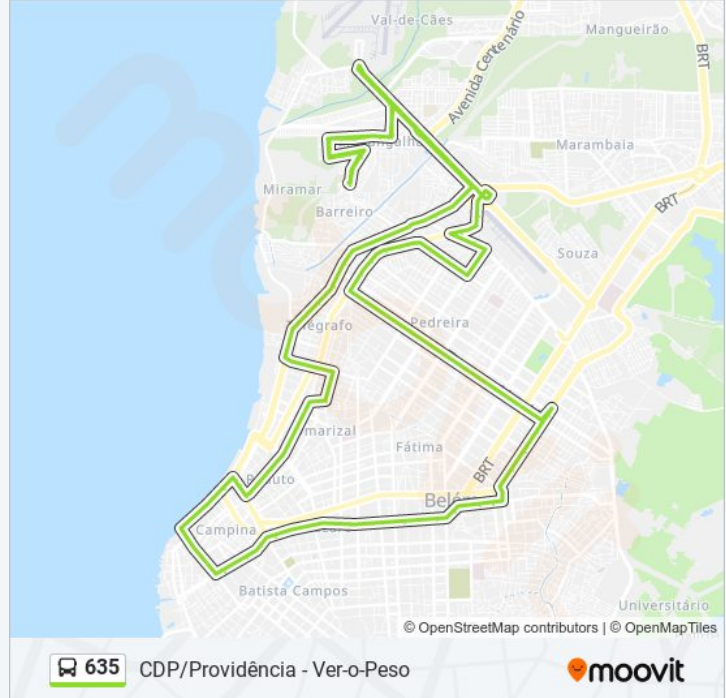

P.A. Cabral Com Barão Do Triunfo
P.A. Cabral Com Pass. São João
P.A. Cabral Com Pass. Pinheiro Filho
P.A. Cabral Com Pass. São Jorge
P.A. Cabral Com Luíz Bentes
P.A. Cabral Com Magno De Araújo
P.A. Cabral Com Djalma
Djalma Com Una
Uepa Ccse | Djalma Com Municipalidade
Djalma Com Sen. Lemos
Djalma Com Curuçá
Curuçá Com José Pio
Curuçá Com Soares Carneiro | Sentido Sul
Soares Carneiro Com Sen. Lemos
Sen. Lemos Com D. Pedro I
Sen. Lemos Com D. Rom. Coelho
Sen. Lemos Com Doca
28 De Setembro Com Quintino
28 De Setembro Com Rui Barbosa
28 De Setembro Com Benjamin
28 De Setembro Com Assis De Vasconcelos
Assis De Vasc. Com Municipalidade
Assis De Vasc. Com Marechal Hermes
Estação Das Docas (Pista Da Direita)
Ver-O-Peso 1 | Blvd. Castilhos França
Praça Dom Pedro II
16 De Novembro Com Joaquim Távora | Ministério Público
Tamandaré Com São Francisco
Gama Abreu Com Campos Sales
Gama Abreu Com Arcipreste
Nazaré Com Dr. Moraes
Can | Nazaré Com 14 De Março