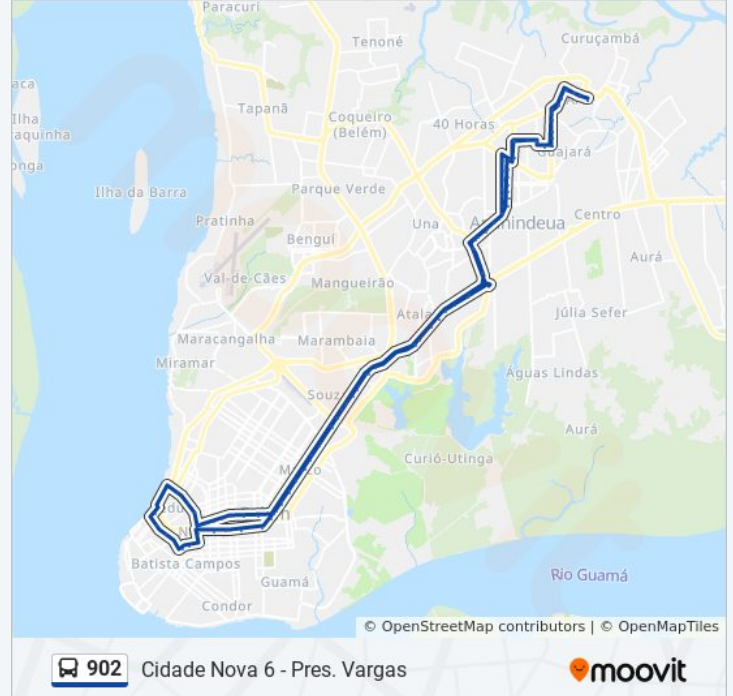

Sn 3 Com We 39

Sn 3 Com We 32 | Preço Baixo

Sn 3 Com We 28

Sn 3 Com We 25

Ideal Cidade Nova

Sn 3 Com We 15 | Sesan | Formosa

Praça Da Bíblia

Praça Três Corações

Cna | Três Corações Com We 8b

Três Corações Com We 4b

Supermercado Cidade | Sentido Sul

Metrópole Ananindeua | Mário Covas Com Pau D'Arco

Unama Br

Res. Denise De Melo

Cond. City Park | Br-316

Cond. Varanda Castanheira | Br-316 Com Pass. Curuçá

Cj. Costa E Silva | Almirante Barroso

Almirante Com Al. Cel. Fontoura

Icfex | Almirante Barroso

Cj. Império Amazônico | Almirante Barroso

Setran | Almirante Barroso

I Comar | Almirante Com Júlio Cezar

Escola Cordeiro De Farias | Almirante Barroso

Uepa Ccbs | Almirante Barroso

Bosque Rodrigues Alves (Jardim Zoobotânico)

Almirante Com Mauriti | Inmetro

Ifpa | Almirante Com Timbó

Almirante Com Humaitá

Almirante Com Curuzú | Hdí Seguros

Almirante Com José Malcher | Shopping São Brás

José Malcher Com Castelo