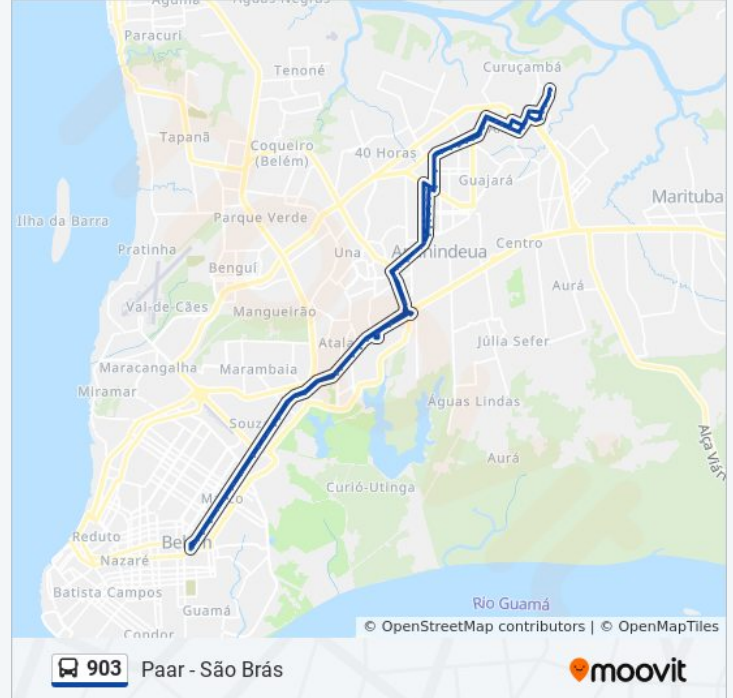

Arterial 5b Com We 85

Arterial 5b Com Sn 24

Sn 24 Com We 82

Bombeiros | Sn 24 Com We 74

Sn 24 Com We 64

D. Vicente Com We 65

Sn 3 Com We 45

Sn 3 Com We 39

Sn 3 Com We 32 | Preço Baixo

Sn 3 Com We 28

Sn 3 Com We 25

Ideal Cidade Nova

Sn 3 Com We 15 | Sesan | Formosa

Praça Da Bíblia

Praça Três Corações

Cna | Três Corações Com We 8b

Três Corações Com We 4b

Supermercado Cidade | Sentido Sul

Metrópole Ananindeua | Mário Covas Com Pau D'Arco

Unama Br

Lojas Americanas | Br-316

Res. Denise De Melo

Cond. City Park | Br-316

Cond. Varanda Castanheira | Br-316 Com Pass. Curuçá

Cj. Costa E Silva | Almirante Barroso

Almirante Com Al. Cel. Fontoura

Icfex | Almirante Barroso

Cj. Império Amazônico | Almirante Barroso

Setran | Almirante Barroso

I Comar | Almirante Com Júlio Cezar

Escola Cordeiro De Farias | Almirante Barroso

Uepa Ccbs | Almirante Barroso