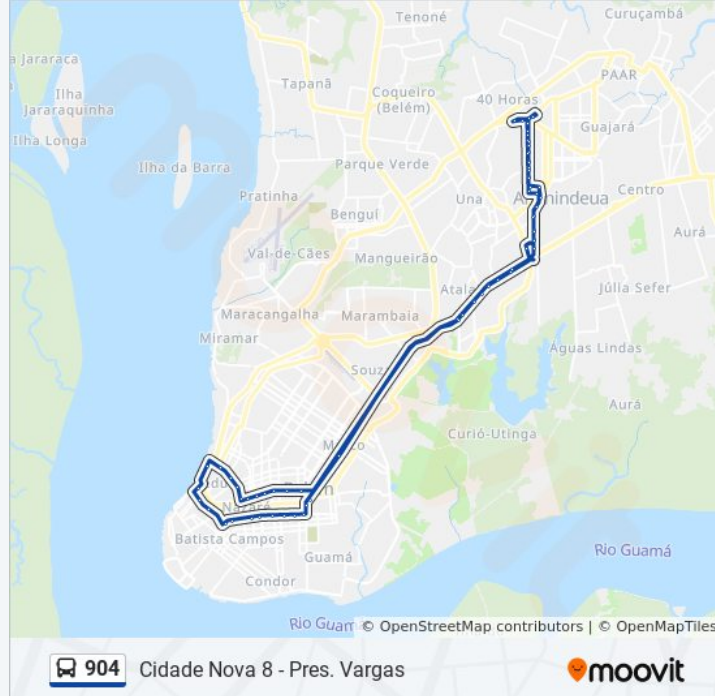

Providência Com We 6

Providência Com We 1

Providência Com Maria

Providência Com Frederick

Metrópole Ananindeua | Providência Com Br-316

Unama Br

Res. Denise De Melo

Cond. City Park | Br-316

Cond. Varanda Castanheira | Br-316 Com Pass.
Curuçá

José Malcher Com Castelo

José Malcher Com 3 De Maio

José Malcher Com Alcindo

José Malcher Com 14 De Março | Assembleia De
Deus

Semec | José Malcher Com Generalíssimo

Palacete Bibi Costa | José Malcher Com
Wandenkolk

V. De Souza Franco Com João Balbi | Escola
Pinto Marques

Doca Com D. Marreiros | Ed. Times Square

Doca Com Bernal | Boulevard

Doca Com Municipalidade | Fap

Terminal Hidroviário (Pista Da Direita)

Praça Waldemar Henrique | Estação Rodoviária

Pres. Vargas Com Ó De Almeida | Palácio Do
Rádio

Theatro Da Paz | Av. Pres. Vargas

Soledad 1 | Gentil Com Dr. Moraes

Gentil Com Benjamin | Ibge

Gentil Com Generalíssimo

Gentil Com 14 De Março | Can | Jacaúna

Gentil Com Alcindo

Gentil Com 3 De Maio

Gentil Com 14 De Abril