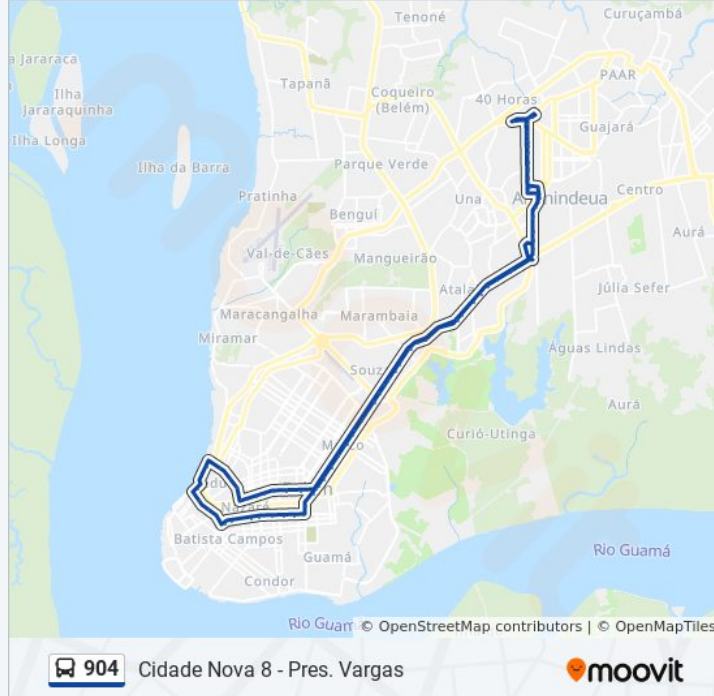

Cj. Costa E Silva | Almirante Barroso

Almirante Com Al. Cel. Fontoura

Icfex | Almirante Barroso

Cj. Império Amazônico | Almirante Barroso

Setran | Almirante Barroso

I Comar | Almirante Com Júlio Cezar

Escola Cordeiro De Farias | Almirante Barroso

Uepa Ccbs | Almirante Barroso

Bosque Rodrigues Alves (Jardim Zoobotânico)

Almirante Com Mauriti | Inmetro

Ifpa | Almirante Com Timbó

Almirante Com Humaitá

Almirante Com Curuzú | Hdi Seguros

Almirante Com José Malcher | Shopping São Brás

José Malcher Com Castelo

José Malcher Com 3 De Maio

José Malcher Com Alcindo

José Malcher Com 14 De Março | Assembleia De Deus

Semec | José Malcher Com Generalíssimo

Palacete Bibi Costa | José Malcher Com Wandenkolk

V. De Souza Franco Com João Balbi | Escola Pinto Marques

Doca Com D. Marreiros | Ed. Times Square

Doca Com Bernal | Boulevard

Doca Com Municipalidade | Fap

Terminal Hidroviário (Pista Da Direita)

Praça Waldemar Henrique | Estação Rodoviária

Pres. Vargas Com Ó De Almeida | Palácio Do Rádio

Theatro Da Paz | Av. Pres. Vargas

Soledad 1 | Gentil Com Dr. Moraes

Gentil Com Benjamin | Ibge