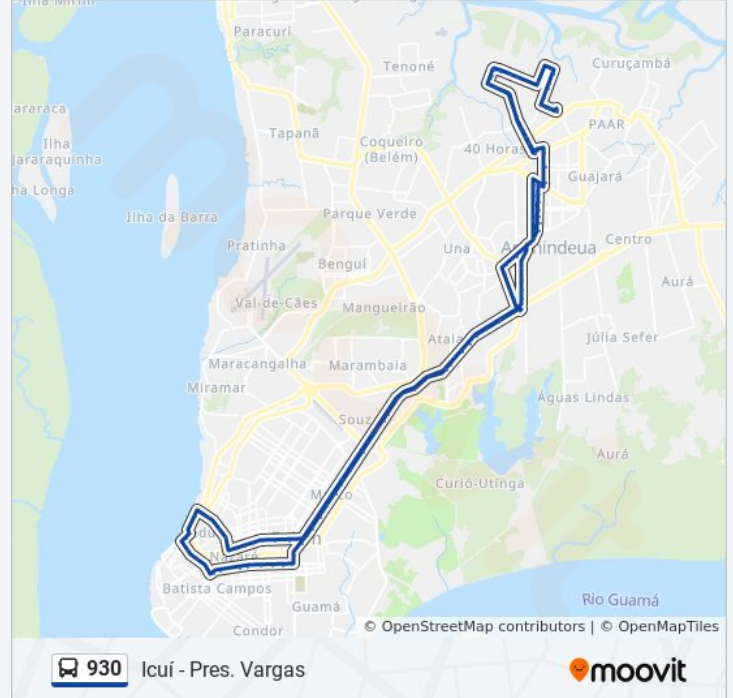

E. Do Icuí-Guajará Com Rua Principal

E. Do Icuí-Guajará Com Rua Salvaterra

E. Do Icuí-Guajará Com Al. Paissandú

Ifpa Ananindeua | Sentido Sul

E. Do Icuí-Guajará (Entre Independência E Arterial 5a)

E. Do Icuí-Guajará Com Arterial 5a

Arterial 5a Com E. Do Icuí-Guajará | Sentido Leste

Arterial 5a Com Sn 24

Sn 24 Com We 82

Bombeiros | Sn 24 Com We 74

Sn 24 Com We 64

D. Vicente Com We 65

Sn 3 Com We 45

Sn 3 Com We 39

Sn 3 Com We 32 | Preço Baixo

Sn 3 Com We 28

Sn 3 Com We 25

Ideal Cidade Nova

Sn 3 Com We 15 | Sesan | Formosa

Praça Da Bíblia

Providência Com We 6

Providência Com We 1

Providência Com Maria

Providência Com Frederick

Metrópole Ananindeua | Providência Com Br-316

Unama Br

Res. Denise De Melo

Cond. City Park | Br-316

Cond. Varanda Castanheira | Br-316 Com Pass. Curuçá

Cj. Costa E Silva | Almirante Barroso

Almirante Com Al. Cel. Fontoura