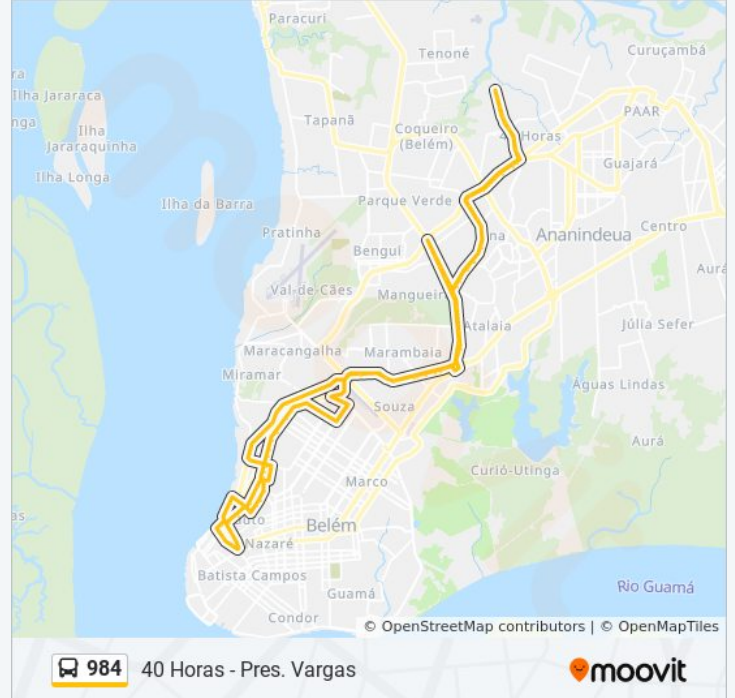

Transcoqueiro Com Benjamin Constant

Transcoqueiro Com São Vicente

Transcoqueiro Com Pass. Bom Jesus

Transcoqueiro Com Augusto Montenegro

Planetário | Augusto Montenegro

Arena Guilherme Paraense

Panorama XXI | Mangueirão

Natália Lins | Sentido Norte

Natália Lins | Sentido Sul

Mangueirão

Arena Guilherme Paraense

Bosque Felicidade | Transcoqueiro

E.R.M.Be. | Sentido Sul

Augusto Montenegro Com Rua Da Marinha

Augusto Montenegro Com We 2

Unidade De Saúde Da Marambaia

P.A. Cabral Com Dalva | Sentido Oeste

Res. Elvira Chaves

P.A. Cabral Com N.S. De Fátima

P.A. Cabral Com Pass. Aliados

P.A. Cabral Com Rodolfo Chermont | Sentido Oeste

P.A. Cabral Com Rodolfo Chermont | Sentido Oeste

P.A. Cabral Com Haroldo Veloso | Sentido Oeste

P.A. Cabral Com Vila Nova

P.A. Cabral Com Pass. 1º De Setembro

P.A. Cabral Com Dr. Freitas

P.A. Cabral Com São Sebastião

P.A. Cabral Com Pass. Gastão

It Center | P.A. Cabral Com Pass. São Benedito

P.A. Cabral Com Barão Do Triunfo

P.A. Cabral Com Pass. São João

P.A. Cabral Com Pass. Pinheiro Filho