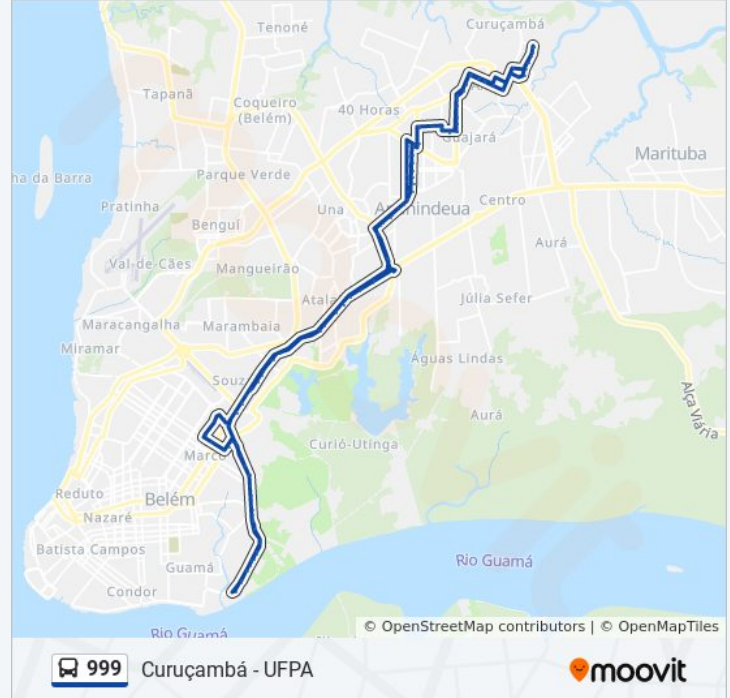

Sn 21 Com We 76 | Gol De Placa

Sn 21 Com We 72

We 72 (Entre Sn 21 E 22)

Sn 22 Com We 74 | Sentido Norte

We 75 (Entre Sn 23 E 24)

We 75 Com Sn 24

Bombeiros | Sn 24 Com We 74

Sn 24 Com We 64

D. Vicente Com We 65

Sn 3 Com We 45

Sn 3 Com We 39

Sn 3 Com We 32 | Preço Baixo

Sn 3 Com We 28

Sn 3 Com We 25

Ideal Cidade Nova

Sn 3 Com We 15 | Sesan | Formosa

Praça Da Bíblia

Praça Três Corações

Cna | Três Corações Com We 8b

Três Corações Com We 4b

Supermercado Cidade | Sentido Sul

Metrópole Ananindeua | Mário Covas Com Pau D'Arco

Unama Br

Lojas Americanas | Br-316

Res. Denise De Melo

Atacadão Br

Cond. City Park | Br-316

Cond. Varanda Castanheira | Br-316 Com Pass. Curuçá

Cj. Costa E Silva | Almirante Barroso

Almirante Com Al. Cel. Fontoura

Icfex | Almirante Barroso

Cj. Império Amazônico | Almirante Barroso