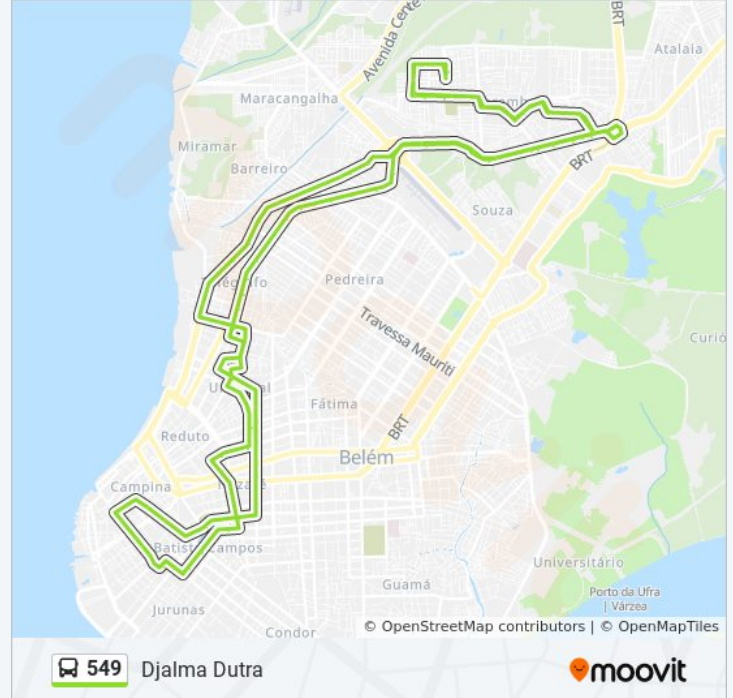

Oeste

P.A. Cabral Com Haroldo Veloso | Sentido Oeste

P.A. Cabral Com Vila Nova

P.A. Cabral Com Pass. 1º De Setembro

P.A. Cabral Com Dr. Freitas

P.A. Cabral Com São Sebastião

P.A. Cabral Com Pass. Gastão

It Center | P.A. Cabral Com Pass. São Benedito

P.A. Cabral Com Barão Do Triunfo

P.A. Cabral Com Pass. São João

P.A. Cabral Com Pass. Pinheiro Filho

P.A. Cabral Com Pass. São Jorge

P.A. Cabral Com Luíz Bentes

P.A. Cabral Com Magno De Araújo

P.A. Cabral Com Djalma

Djalma Com Una

Uepa Ccse | Djalma Com Municipalidade

Djalma Com Sen. Lemos

Djalma Com Curuçá

Curuçá Com José Pio

Curuçá Com Soares Carneiro | Sentido Sul

Soares Carneiro Com Sen. Lemos

Sen. Lemos Com D. Pedro I

D. Pedro I Com Jerônimo

Dom Pedro I Com Bernal

Generalíssimo Com Diogo Mória | Escola Dr. Freitas

Generalíssimo Com Antônio Barreto

Generalíssimo Com D. Marreiros

Generalíssimo Com Boaventura

Generalíssimo Com José Malcher | Museu Da UFPA

Generalíssimo Com Nazaré

Generalíssimo Com Gentil