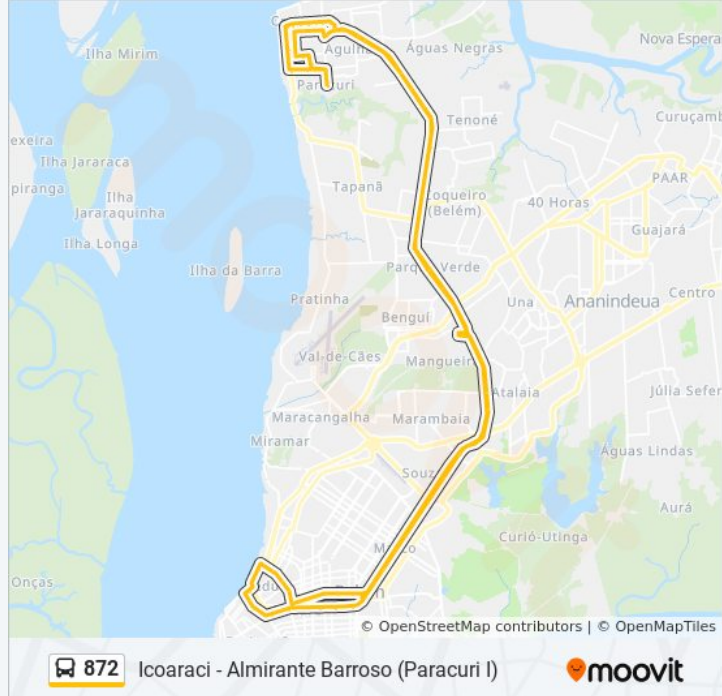

Terminal Maracacuera (Integração)

Castro Moura

Eduardo Angelim

Grêmio Português

Maguari

Homobono

Terminal Tapanã

Sideral

Morada Do Sol

Parque Shopping

Terminal Mangueirão (Integração)

Templo

Marinha

Marambaia (Integração)

Tavares Bastos (Cel. Fontoura)

Império Amazônico

Júlio Cezar (Cordeiro De Farias)

Bosque (Perebebuí)

Mauriti (Paulo Azevedo)

Humaitá (Ipiranga)

Antônio Baena

Terminal São Brás | Expresso | Sentido Pres. Vargas / Ver-O-Peso (Integração)

José Malcher Com Castelo

José Malcher Com 3 De Maio

José Malcher Com Alcindo

José Malcher Com 14 De Março | Assembleia De Deus

Semec | José Malcher Com Generalíssimo

Palacete Bibi Costa | José Malcher Com Wandenkolk

V. De Souza Franco Com João Balbi | Escola Pinto Marques

Doca Com D. Marreiros | Ed. Times Square

Doca Com Bernal | Boulevard