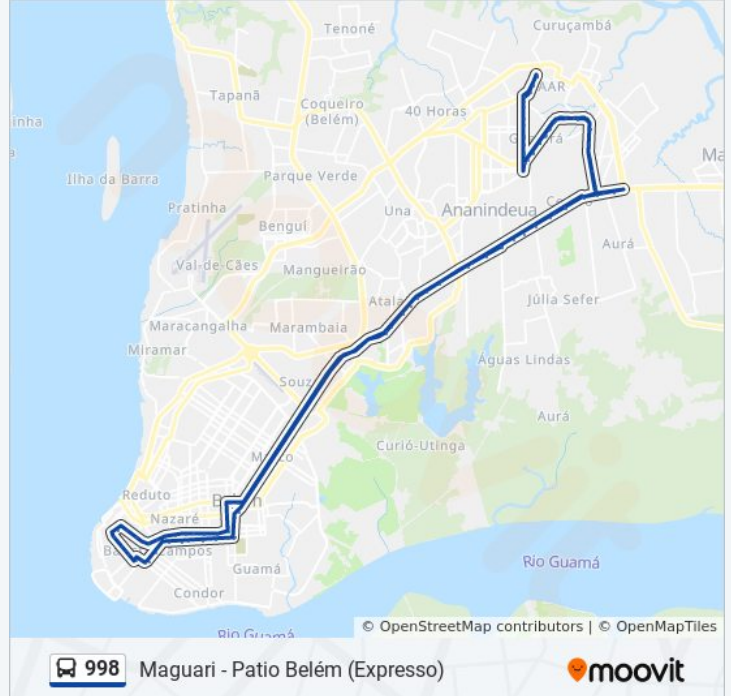

Paróquia S.M. Mãe De Deus | Sentido Sul

C. Saunders Com Pass. Do Sol | Cj. Fernando Corrêa

C. Saunders Com Bom Sucesso | Sentido Sul | Premol

C. Saunders Com Al. Paiva | Fórum Trabalhista | Sentido Sul

C. Saunders Com Br-316 | Pronto Socorro

Pleno Residencial | Receita Federal | Br-316

Br-316 Com R. Cavalcante | Passarela

Faam | Br-316

Fábrica Ricosá | Br-316

Br-316 Com Jardim Brasil II | Antiga Estação Rodoviária

Br-316 Com Jader Barbalho | Distribuidora Schin

Parque Ambiental | Br-316 | Sentido Belém

Unama Br

Res. Denise De Melo

Cond. City Park | Br-316

Cond. Varanda Castanheira | Br-316 Com Pass. Curuçá

Parada Expresso | José Malcher Com José Bonifácio

José Malcher Com Castelo

Castelo Com Magalhães

Castelo Com Gentil

Castelo Com Conselheiro | Colégio Teorêma

Conselheiro Com 3 De Maio

Conselheiro Com Alcindo

Conselheiro Com 14 De Março

Conselheiro Com Generalíssimo

Conselheiro Com Quintino

Conselheiro Com Benjamin | Colégio Physics

Conselheiro Com Serzedelo

Conselheiro Com Padre Eutíquio

Pátio Belém | Padre Eutíquio Com Gama Abreu