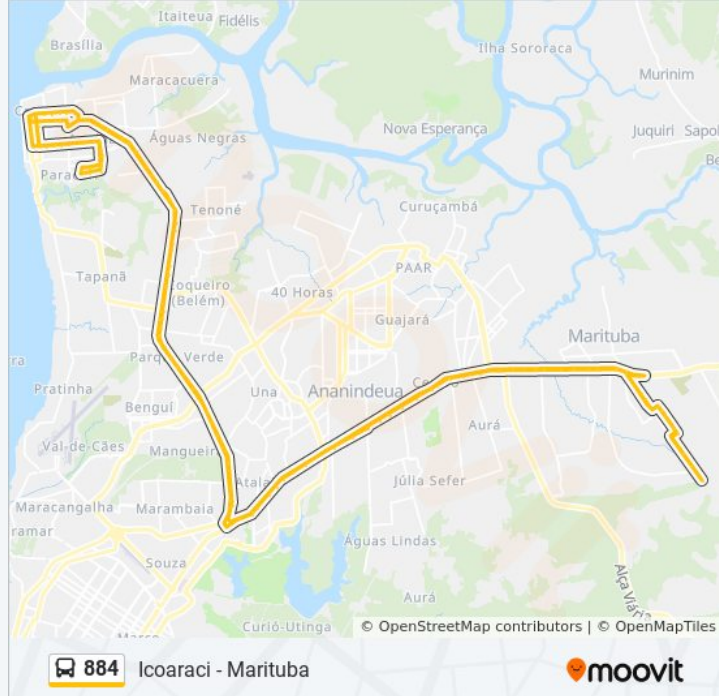

Lopo De Castro Com 2 De Dezembro

Lopo De Castro Com E. Do Matadouro

8 De Setembro Com São Roque

Augusto Montenegro Com Joana D'Arc

Assembleia De Deus | Augusto Montenegro Com
8 De Maio

Augusto Montenegro Com Maracacuera | Sentido
Sul

Res. Rio D'Ouro

Augusto Montenegro Com Pass. São Raimundo

Augusto Montenegro Com Pass. Liberal

Augusto Montenegro Com Pass. Das Flores |
Sentido Sul

Atacadão | Augusto Montenegro

Augusto Montenegro Com Alameda Pará

Grêmio Literário Português | Sentido Sul

Escola Palmira Gabriel

Res. Jardim Maricá

Clube Dos Advogados | Augusto Montenegro
Com Gouveia Silva

Augusto Montenegro Com Mario Andreaza

Comando Geral Da PM | Sentido Sul

Celpa | Sentido Sul

Res. José Homobono

Líder Augusto Montenegro | Sentido Sul

Augusto Montenegro Com Aleutas

Augusto Montenegro Com Tapanã

Posto Poraquê (Ipiranga) | Augusto Montenegro

Conj. Jardim Sevilha | Banpará

Conj. Orlando Lobato | Hiléia

Res. Rui Barata

Res. Enéas Resque Duarte

Compar (Coca-Cola) | Augusto Montenegro

Karíbe Show | Augusto Montenegro

Res. Parque Jardins | Augusto Montenegro