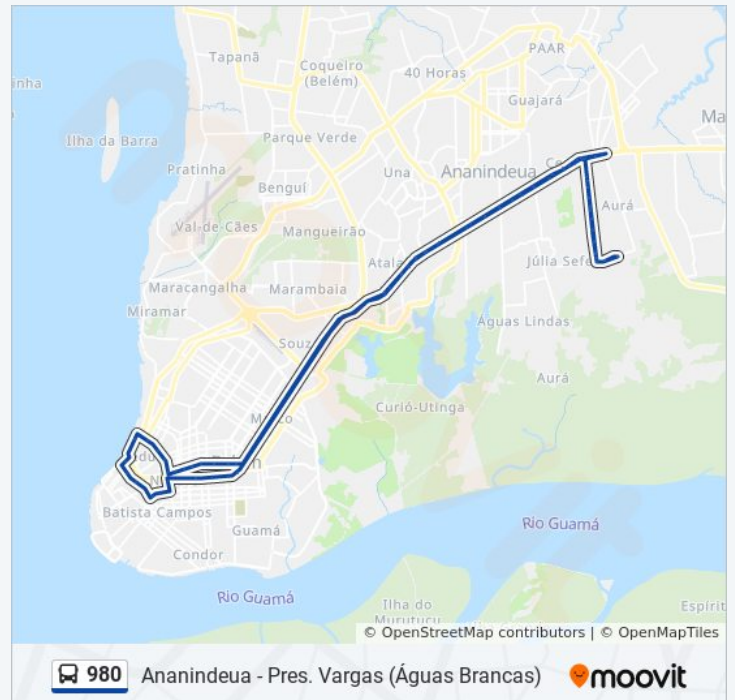

Horários da linha de ônibus 980

Tabela de horários sentido Ananindeua - Pres. Vargas (Águas Brancas) Expresso

Domingo	05:30 - 22:05
Segunda-feira	04:40 - 23:00
Terça-feira	04:40 - 23:00
Quarta-feira	04:40 - 23:00
Quinta-feira	04:40 - 23:00
Sexta-feira	04:40 - 23:00
Sábado	05:20 - 22:25

Informações da linha de ônibus 980

Sentido: Ananindeua - Pres. Vargas (Águas Brancas) Expresso

Paradas: 86

Duração da viagem: 99 min

Resumo da linha:

Unama Br

Lojas Americanas | Br-316

Res. Denise De Melo