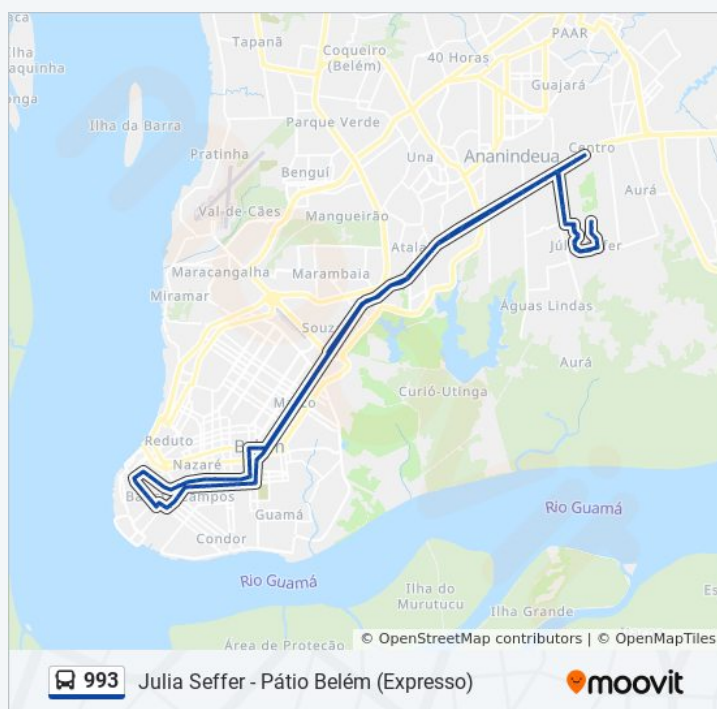

Coletora Leste Com Rua 12 | Sentido Norte

Coletora Leste Com Rua 10 | Sentido Norte

Final Da Linha | Coletora Leste Com Rua 7

Sentido: Julia Seffer - Pátio Belém (Expresso)

87 pontos

[VER OS HORÁRIOS DA LINHA](#)

Final Da Linha - Pátio Belém

Coletora Leste Com Rua 10 | Sentido Sul

Coletora Leste Com Rua 12 | Sentido Sul

Coletora Leste Com Rua 14 | Sentido Sul

Coletora Leste Com Coletora Sul

Coletora Sul | Sentido Oeste

Coletora Oeste Com Rua 16

Coletora Oeste Com Rua 14 | Sentido Norte

Posto De Saúde Do J. Seffer

Coletora Oeste Com Rua 8

Cohaspa Com Rua 6

Cohaspa Com Rua 4

Cohaspa Com Rua 2

Cohaspa Com Rua 1

Cohaspa Com Florentino Ramos | Sentido Norte

Cohaspa Com Br-316

Instituto Evandro Chagas | Br-316

Faam | Br-316

Fábrica Ricosa | Br-316

Batalhão De Polícia Militar | Br-316 Com R. Gurupá

Br-316 Com Jardim Brasil II | Antiga Estação Rodoviária

Br-316 Com Jader Barbalho | Distribuidora Schin

Parque Ambiental | Br-316 | Sentido Belém

Unama Br

Lojas Americanas | Br-316

Horários da linha de ônibus 993

Tabela de horários sentido Julia Seffer - Pátio Belém (Expresso)

Domingo	04:00 - 23:30
Segunda-feira	04:00 - 23:20
Terça-feira	04:00 - 23:20
Quarta-feira	04:00 - 23:20
Quinta-feira	04:00 - 23:20
Sexta-feira	04:00 - 23:20
Sábado	04:00 - 23:30

Informações da linha de ônibus 993

Sentido: Julia Seffer - Pátio Belém (Expresso)

Paradas: 87

Duração da viagem: 88 min

Resumo da linha: