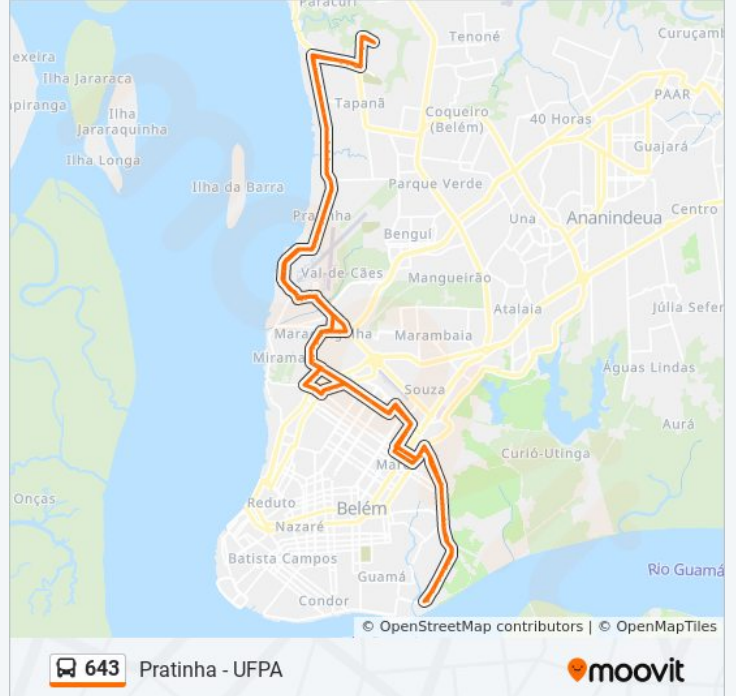

Artur Bernardes Com John Engelhard

Cerpa | Artur Bernardes

Ciaba | Rod. Artur Bernardes

Rod. Artur Bernardes (Entre Olaria E Pass. Stélio Maroja)

Artur Bernardes Com Pass. Stélio Maroja

Praça Iza Cunha | Sentido Sul

Artur Bernardes Com Novo Continente

Comara

Hotel De Trânsito De Oficiais

Aeroporto Internacional De Belém - Júlio Cezar Ribeiro (Val-De-Cans)

Av. Contorno Com Júlio Cezar | Praça Do Marex

Av. Contorno Com Santos Dumont

NE 1 Com Sn 17

NE 1 Com Se 12 | Sentido Sul

NE 1 Com Miramar

Tucanos Com Rio Guajará | Sentido Sul

Cabedelo Com Alferes Costa

Alferes Costa Com Pass. Belém | Sentido Sul

Alferes Costa Com São Joaquim

São Joaquim Com Santa Maria

São Joaquim Com São Benedito | Sentido Leste

São Joaquim Com Mirandinha

Mirandinha Com P.A. Cabral

It Center | Sen. Lemos Com Lomas

Sen. Lemos Com Abelardo Conduru

Sen. Lemos Com Comendador Pinho

Alferes Costa Com Santa Luzia

Alferes Costa Com Antônio Everdosa

Alferes Costa Com Pedro Miranda | Sentido Sul

Alferes Costa Com Maria Dos Anjos

Alferes Costa Com Marquês

Hospital De Clínicas Gaspar Viana | Alferes