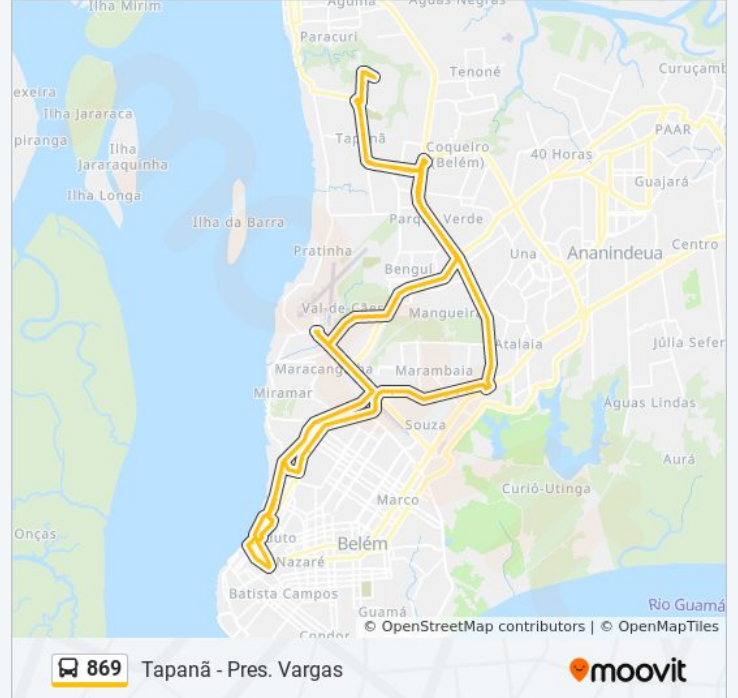

Res. Parque Jardins | Augusto Montenegro

Parque Shopping | Augusto Montenegro

Centenário Com Benfica | Sentido Sul

Centenário Com Rua Do Carmo

Centenário Com Frazão

Escola Walter Leite

Shopping Grão-Pará |Cristal Ville

Equipe Cristal | Sentido Oeste

Aeroporto Internacional De Belém - Júlio Cezar
Ribeiro (Val-De-Cans)

Praça Do Marex

Júlio Cezar Com Santo Amaro

Júlio Cezar Com Teodoro Palmeira

Júlio Cezar Com P.A. Cabral

P.A. Cabral Com Vila Nova

P.A. Cabral Com Pass. 1º De Setembro

P.A. Cabral Com Dr. Freitas

P.A. Cabral Com São Sebastião

P.A. Cabral Com Pass. Gastão

It Center | P.A. Cabral Com Pass. São Benedito

P.A. Cabral Com Barão Do Triunfo

P.A. Cabral Com Pass. São João

P.A. Cabral Com Pass. Pinheiro Filho

P.A. Cabral Com Pass. São Jorge

P.A. Cabral Com Luíz Bentes

P.A. Cabral Com Magno De Araújo

P.A. Cabral Com Djalma

P.A. Cabral Com José Pio | Sentido Sul

P.A. Cabral Com Soares Carneiro

P.A. Cabral Com Dom Pedro I | Sentido Sul

P.A. Cabral Com D. Rom. Coelho | Sentido Sul

P.A. Cabral Com Doca

Praça Waldemar Henrique | Estação Rodoviária