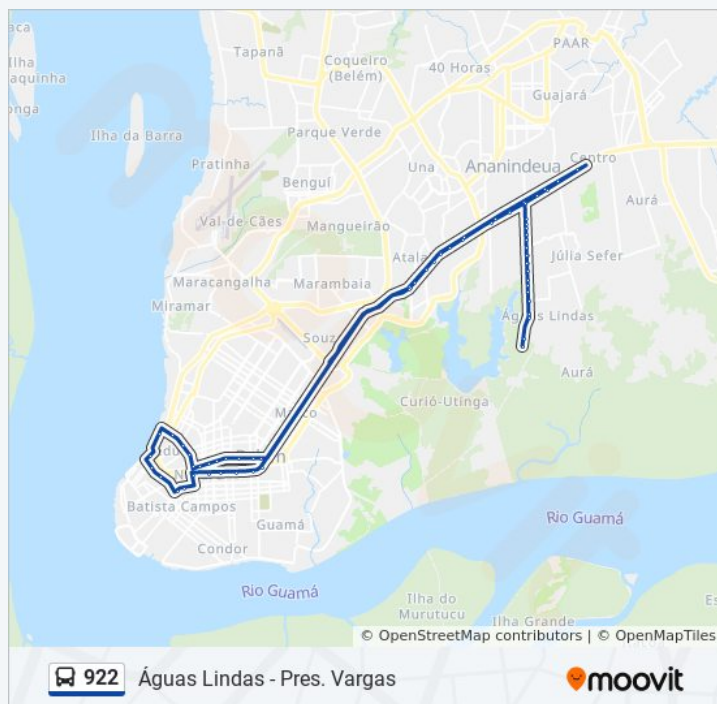

Paradas: 78

Duração da viagem: 89 min

Resumo da linha:

Doca Com D. Marreiros | Ed. Times Square

Doca Com Bernal | Boulevard

Doca Com Municipalidade | Fap

Terminal Hidroviário (Pista Da Direita)

Praça Waldemar Henrique | Estação Rodoviária