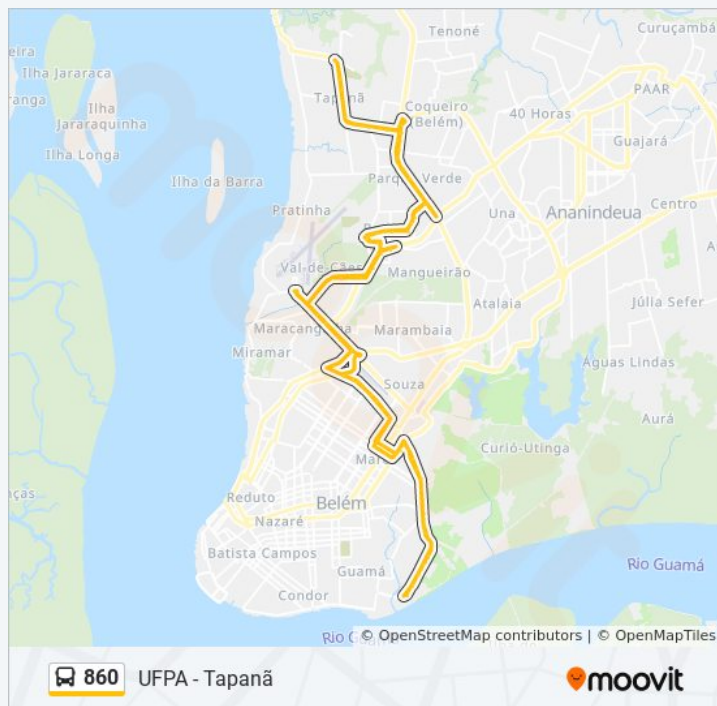

Sentido: UFPA - Tapanã

147 pontos

[VER OS HORÁRIOS DA LINHA](#)

Terminal UFPA A

Perimetral (Entre Portões 3 E 4) | Sentido Ufra

Hospital Bettina Ferro | Sentido Ufra

Perimetral Com Samaumeira | Sentido Norte

Perimetral Com Belo Horizonte

Eletronorte | Pct Guamã

UFPA Portão 6 | Sentido Ufra

Ufra | Sentido Norte

Escola Mario Barbosa | Sentido Norte

Campo De Pesquisa Do Museu Emílio Goeldi

Npi UFPA | Sentido Norte

Perimetral Com Mauriti

Serpro

Cras Terra Firme | Sentido Norte

Embrapa |Cprm

Perimetral Com Al. Odília Amaro

João Paulo Com Pirajá | Sentido Sul

João Paulo Com Enéas Pinheiro

João Paulo Com Lomas | Sentido Sul

João Paulo Com Angustura

Angustura Com Almirante

Angustura Com Rômulo Maiorana

Rômulo Maiorana Com Lomas | Sentido Norte

Rômulo Maiorana Com Perebebuí | Bosque

Centro De Saúde Escola Do Marco | Rômulo Maiorana Com Alferes Costa

Dr. Freitas (Entre Rômulo Maiorana E Duque)

Cj. 14 Bis

Dr. Freitas Com Pass. São Luis

Dr. Freitas Com N.S. Das Graças

Dr. Freitas Com Pass. Quarubas | Sentido Oeste

Horários da linha de ônibus 860

Tabela de horários sentido UFPA - Tapanã

Domingo	05:30 - 20:45
Segunda-feira	05:20 - 20:55
Terça-feira	05:20 - 20:55
Quarta-feira	05:20 - 20:55
Quinta-feira	05:20 - 20:55
Sexta-feira	05:20 - 20:55
Sábado	05:30 - 20:45

Informações da linha de ônibus 860

Sentido: UFPA - Tapanã

Paradas: 147

Duração da viagem: 134 min

Resumo da linha: