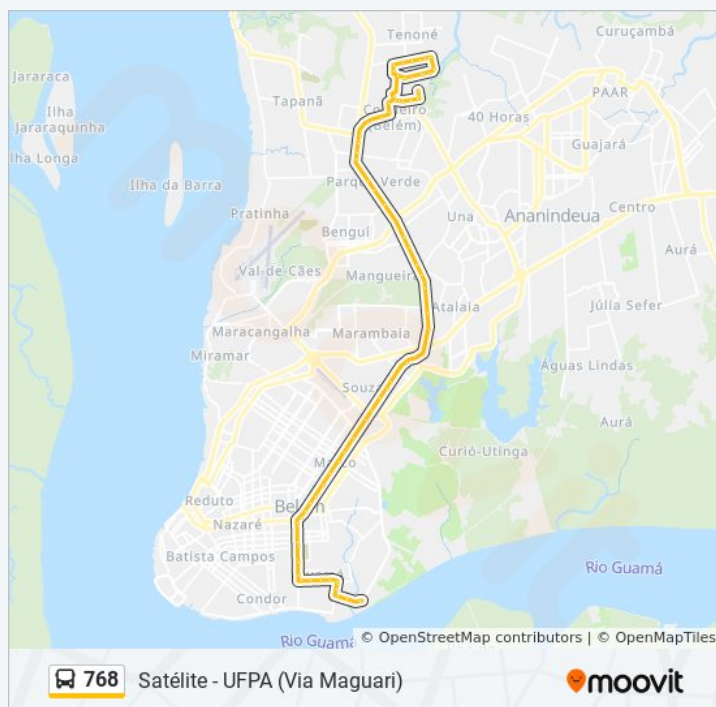

Sexta-feira

07:30 - 23:00

Sábado

07:30 - 23:00

Informações da linha de ônibus 768

Sentido: Satélite - UFPA (Via Maguari)

Paradas: 73

Duração da viagem: 62 min

Resumo da linha:

Augusto Montenegro Com Transcoqueiro

Planetário | Augusto Montenegro

Panorama XXI | Mangueirão

Natália Lins | Sentido Norte

Escola Raymundo Martins Vianna

Karíbe Show | Al. Dom Jorge

Res. Morada Do Sol