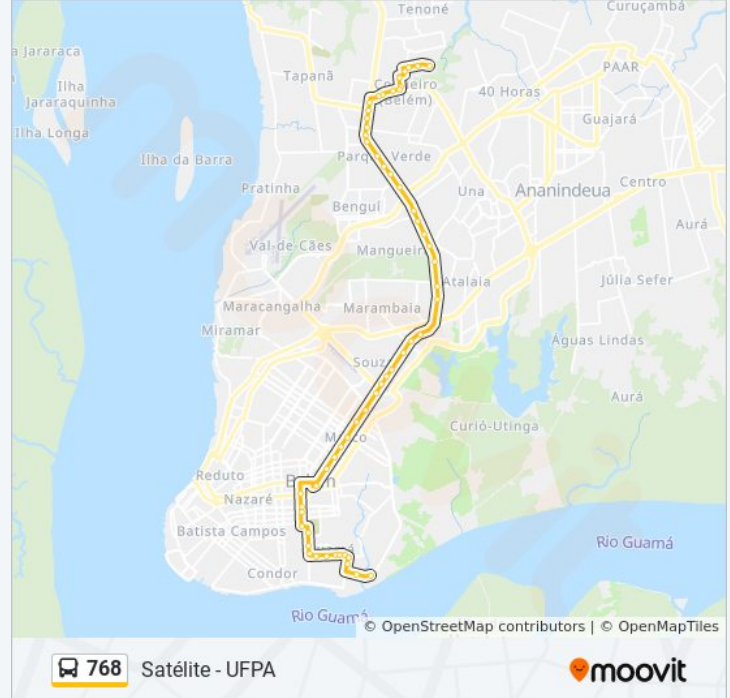

Natália Lins | Sentido Sul

Mangueirão

Arena Guilherme Paraense

Bosque Felicidade | Transcoqueiro

E.R.M.Be. | Sentido Sul

Augusto Montenegro Com Rua Da Marinha

Augusto Montenegro Com We 2

Cj. Costa E Silva | Almirante Barroso

Almirante Com Al. Cel. Fontoura

Icfex | Almirante Barroso

Cj. Império Amazônico | Almirante Barroso

Setran | Almirante Barroso

I Comar | Almirante Com Júlio Cezar

Escola Cordeiro De Farias | Almirante Barroso

Uepa Ccbs | Almirante Barroso

Bosque Rodrigues Alves (Jardim Zoobotânico)

Almirante Com Mauriti | Inmetro

Ifpa | Almirante Com Timbó

Almirante Com Humaitá

Almirante Com Curuzú | Hdi Seguros

Terminal São Brás | Expresso | Sentido Pres.
Vargas / Ver-O-Peso (Integração)

Castelo Com Magalhães

Castelo Com Gentil

Castelo Com Conselheiro | Colégio Teorêma

Castelo Com Caripunas

José Bonifácio Com Paes De Souza | Cemitério
Santa Isabel

José Bonifácio Com Silva Castro

José Bonifácio Com Mucajás | Mercado
Municipal Do Guamá

Barão De Igarapé Miri Com Pass. 11
Bandeirinhas

Barão De Igarapé Miri Com Liberato De Castro

Barão De Igarapé Miri Com 20 De Fevereiro