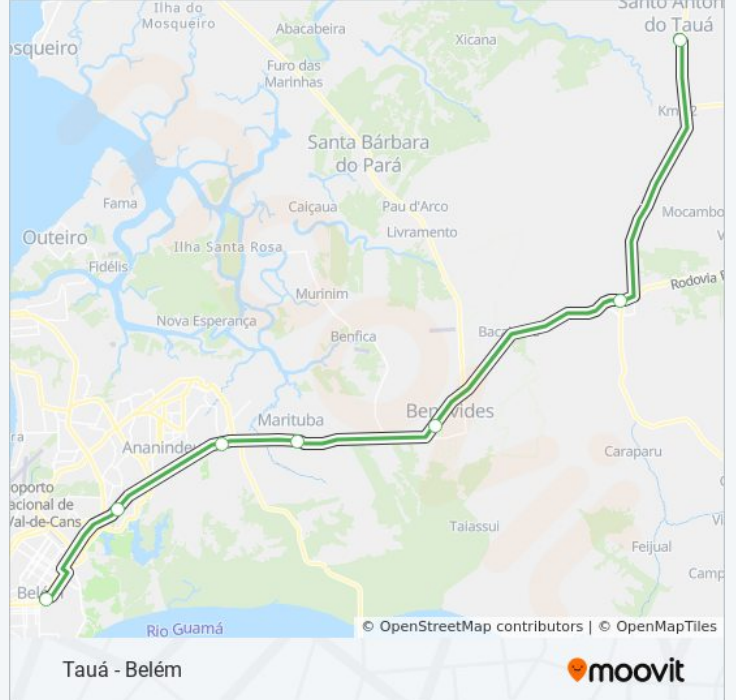

Sentido: Belém - Tauá

7 pontos

[VER OS HORÁRIOS DA LINHA](#)

Terminal Rodoviário De Belém
Transbrasiliana (Br-316)
Terminal Rodoviário De Ananindeua
Marituba (Br-316 / Passarela)
Benevides (Br-316 Com V. De Maracajú)
Santa Izabel (Br-316)
Terminal De Santo Antônio Do Tauá

Santa Izabel (Br-316 / Km 8)

Benevides (Br-316)

Marituba (Br-316 / Km 13 / Iesp)

Ananindeua (Igreja Matriz)

Belém (Br-316 Com Santa Maria)

Terminal Rodoviário De Belém

Horários da linha de ônibus CW

Tabela de horários sentido Tauá - Belém

Sentido: Tauá - Belém

Paradas: 7

Duração da viagem: 46 min

Resumo da linha:

Os horários e os mapas do itinerário da linha de ônibus CW estão disponíveis, no formato PDF offline, no site: moovitapp.com. Use o [Moovit App](#) e viaje de transporte público por Belém e Região! Com o Moovit você poderá ver os horários em tempo real dos ônibus, trem e metrô, e receber direções passo a passo durante todo o percurso!