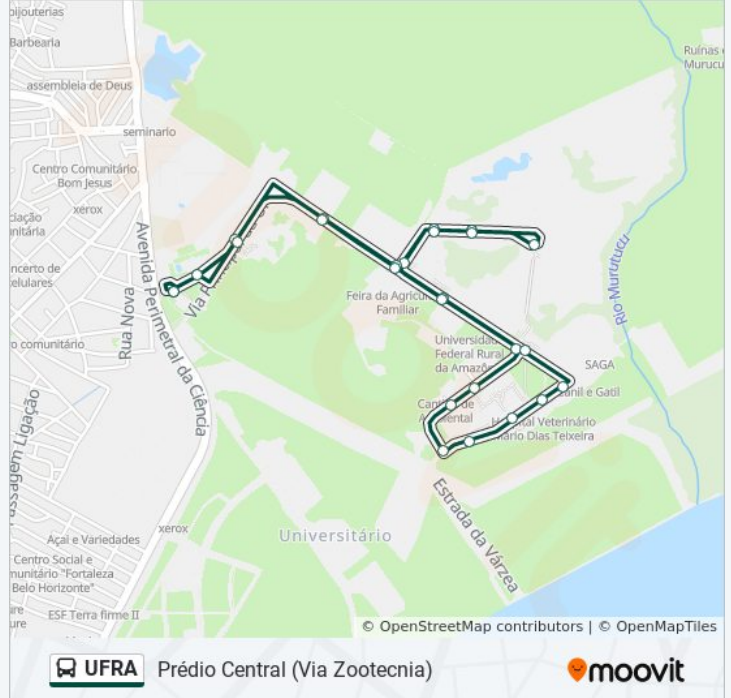

Informações da linha de ônibus UFRA

Sentido: Prédio Central (Via Zootecnia)

Paradas: 26

Duração da viagem: 15 min

Resumo da linha:

Hospital Veterinário | Medicina Veterinária

R.U. | Sentido Portão Principal

Centro Docente | Sentido Portão Principal

Ica | Sentido Portão Principal

Carroceiro | Sentido Portão Principal

Solos | Sentido Portão Principal

Pavilhão De Salas

Terminal (Portão Principal) Ufra

Os horários e os mapas do itinerário da linha de ônibus UFRA estão disponíveis, no formato PDF offline, no site: moovitapp.com. Use o [Moovit App](#) e viaje de transporte público por Belém e Região! Com o Moovit você poderá ver os horários em tempo real dos ônibus, trem e metrô, e receber direções passo a passo durante todo o percurso!