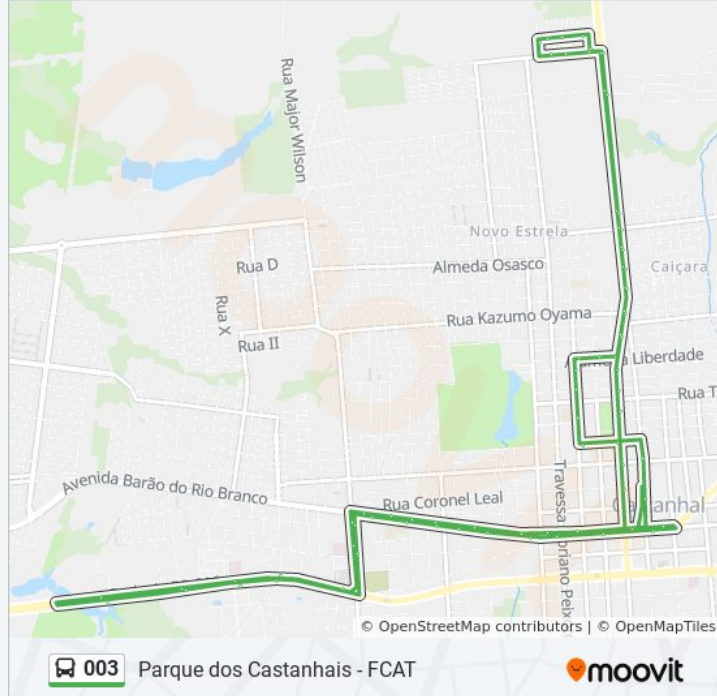

Estácio-Fcat | Sentido Leste

Brasil Kirin | Sentido Leste

Ifpa | Upa | Sentido Oeste

Detran | Sesi | Sentido Leste

Hospital Municipal | Sentido Norte

Catedral | Sentido Norte

Semas | Sentido Leste

Barão Com Duque | Sentido Leste

Barão Com Altamira

Barão Com Ipiranga | Sentido Leste

Barão Com Paulo Titan

Sesc | Barão Com 1º De Maio

Famac Unopar | Modelo

Praça Matriz

Ideal | Terminal Rodoviário

Marilar | Barão Com Magalhães Barata

Terminal Ceasa | Sentido Sul

Radisco | Barão Com Máximo

Terminal De Vans (Curuçá-Marapanim)

Big-Ben | Escola Mac | Sentido Norte

Praça Do Estrela | Sentido Norte

Farmácia Vitória | Sentido Norte

Máximo Com Dr. Bragança | Sentido Norte